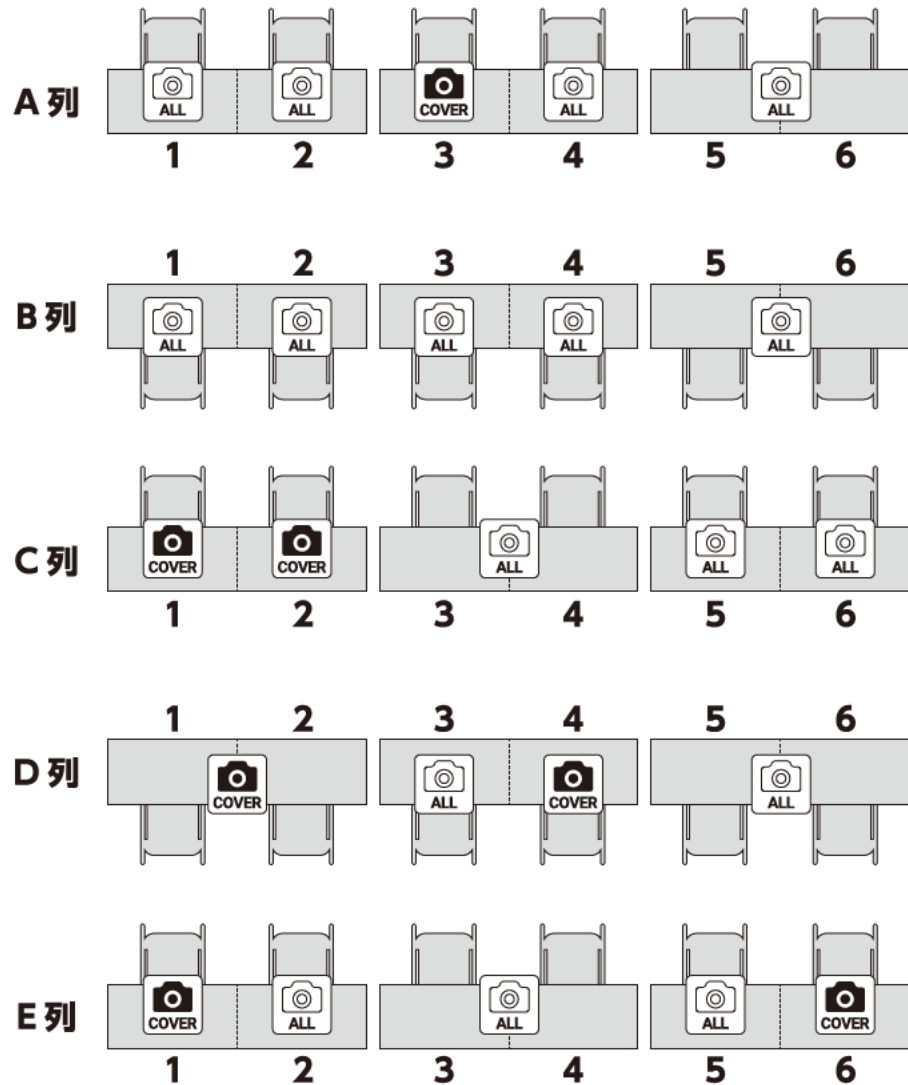

会場マップ ホール A

ロビーとの往来地点
チケットまたはロビーから
会場入りするとここに出ます

会場退出ドア
チケットページに戻ります

ロビーとホールの違い

ロビーは、屋外重視の会場です。内装やサークル出展はありませんが、記念撮影などでゆったりお過ごしいただけます。ホールはサークル出展を行うメイン会場です。内装を重視しており、屋外は室内から見て破綻しない程度の最低限の表示のみとなります。

撮影許可レベルについて

詳細はオンラインカタログをご覧ください。

キャプチャを撮らないでください。やむを得ず映り込む場合は、該当サークルのブースに塗りつぶし、ぼかし、モザイクなどをかけてください。

ブース（敷布・POP・ポスター）を撮影できます。ただし、卓上の出展物が映り込む場合は塗りつぶし、ぼかし、モザイクなどをかけてください。

ブースと卓上の出展物を撮影できます。ただし、見本誌を開いた本文や、サンプル画像は撮影しないでください。やむを得ず映り込む場合は、塗りつぶし、ぼかし、モザイクなどをかけてください。

ブースから卓上、本文、サンプルまですべてを撮影できます。

操作方法 スマホを基準にしていますが、パソコンでもおおむね同じです。

※タップに対応しているオブジェクトはマウスオーバー時にカーソルが変化します (PCのみとなります)。スマホは動でトライ!

会場マップ ホール B

ロビーとの往来地点
チケットまたはロビーから
会場入りするとここに出ます

ロビーとホールの違い

ロビーは、屋外重視の会場です。内装やサークル出展はありませんが、記念撮影などでゆったりお過ごしいただけます。ホールはサークル出展を行うメイン会場です。内装を重視しており、屋外は室内から見て破綻しない程度の最低限の表示のみとなります。

※タップに対応しているオブジェクトはマウスオーバー時にカーソルが変化します (PCのみとなります)。スマホは動でトライ!

会場マップ ホールC

ロビーとの往来地点
チケットまたはロビーから
会場入りするところに出ます

会場退出ドア
チケットページに戻ります

ロビーとホールの違い

ロビーは、屋外重視の会場です。内装やサークル出展はありませんが、記念撮影などでゆったりお過ごしいただけます。ホールはサークル出展を行うメイン会場です。内装を重視しており、屋外は室内から見て破綻しない程度の最低限の表示のみとなります。