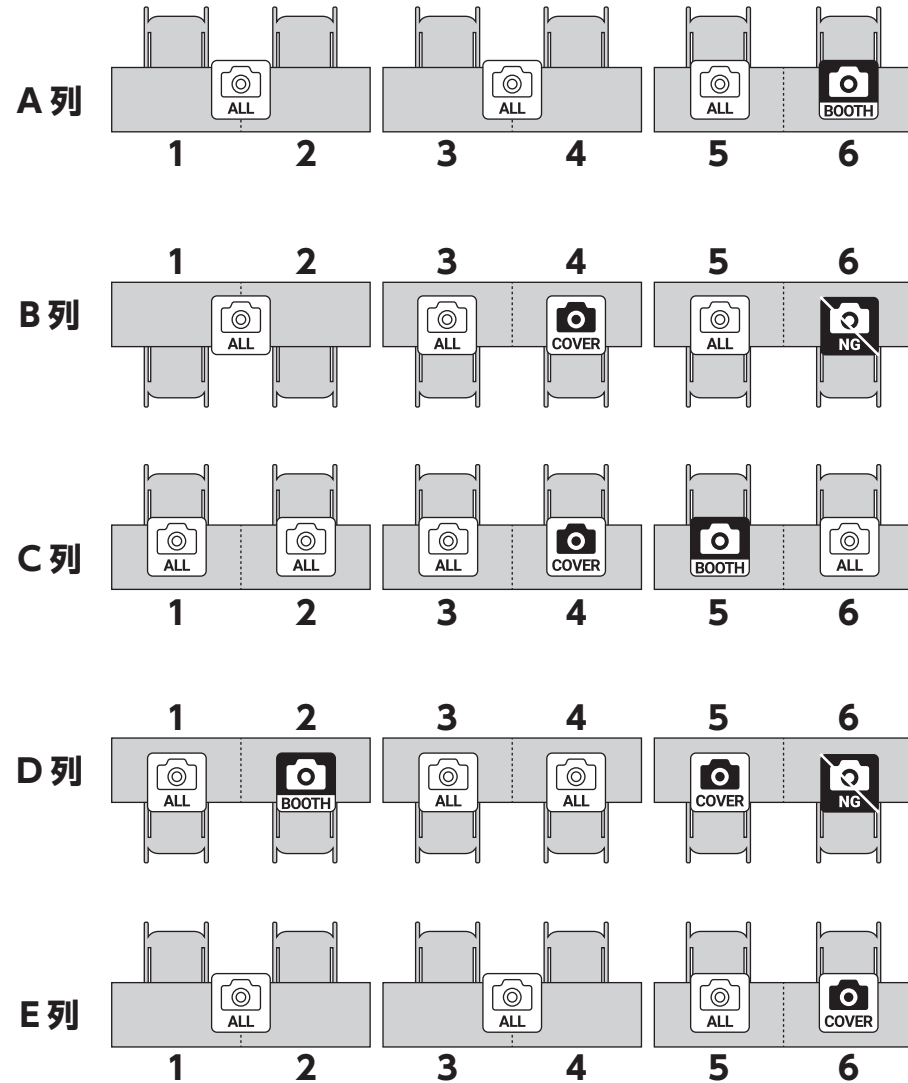

会場マップ ホール A

ホール間移動ドア
タップでホール B に移動します

屋台エリア

ご案内エリア

スタート地点
初めて会場入りするとここに出ます

撮影許可レベルについて

詳細はオンラインカタログをご覧ください。

キャプチャを撮らないでください。やむを得ず映り込む場合は、該当サークルのブースに塗りつぶし、ぼかし、モザイクなどをかけてください。

ブース（敷布・POP・ポスター）を撮影できます。ただし、卓上の出展物が映り込む場合は塗りつぶし、ぼかし、モザイクなどをかけてください。

ブースと卓上の出展物を撮影できます。ただし、見本誌を開いた本文や、サンプル画像は撮影しないでください。やむを得ず映り込む場合は、塗りつぶし、ぼかし、モザイクなどをかけてください。

ブースから卓上、本文、サンプルまですべてを撮影できます。

操作方法 スマホを基準にしていますが、パソコンでもおおむね同じです。

会場マップ ホール B

ホール間移動ドア
タップでホール A に移動します

撮影許可レベルについて
詳細はオンラインカタログをご覧ください。

- NG** キャプチャを撮らないでください。やむを得ず映り込む場合は、該当サークルのブースに塗りつぶし、ぼかし、モザイクなどをかけてください。
- BOOTH** ブース（敷布・POP・ポスター）を撮影できます。ただし、卓上の出展物が映り込む場合は塗りつぶし、ぼかし、モザイクなどをかけてください。
- COVER** ブースと卓上の出展物を撮影できます。ただし、見本誌を開いた本文や、サンプル画像は撮影しないでください。やむを得ず映り込む場合は、塗りつぶし、ぼかし、モザイクなどをかけてください。
- ALL** ブースから卓上、本文、サンプルまですべてを撮影できます。

操作方法 スマホを基準にしていますが、パソコンでもおおむね同じです。

開発中の画面です

- 回転・仰角変更** 画面内を左右・上下にスワイプ
モバイルは本体の回転・傾きでも OK
- 立ち読み・情報表示** 見本誌・グッズ・その他をタップ※
- チャットを開く**
- お気に入りリストを開く**
- ポーズを開く**
- 通販サイトを別窓で開く**
- (見本誌の場合) 本を開く・回転**
- 見本誌・グッズタップ時のみ表示されるアイコン**
- お気に入りリストに入れる**
- サンプル画像を見る**
- 見本誌を閉じるグッズを置く**
- 移動** 中央を押して行きたい方向にスライド