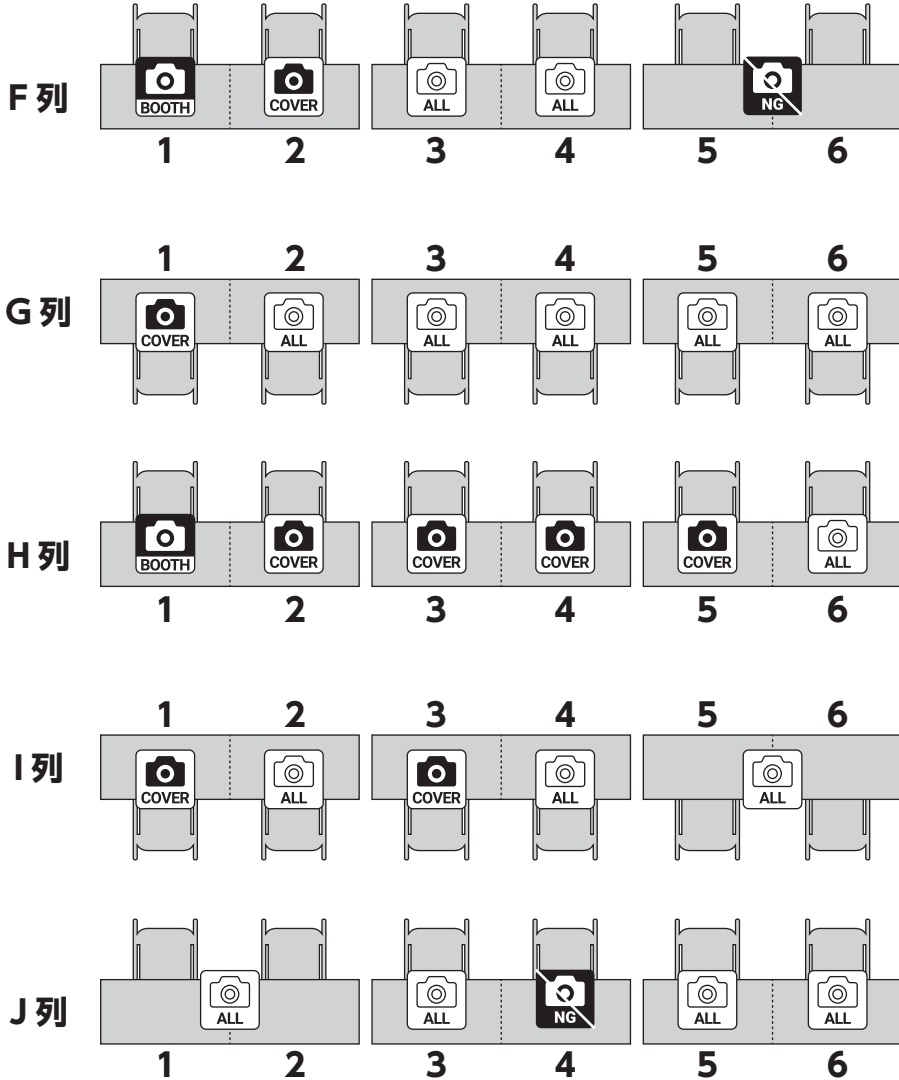

会場マップ ホール A

ホール間移動ドア
タップでホール B に移動します

屋台エリア

ご案内エリア

スタート地点
初めて会場入りするとここに出ます

撮影許可レベルについて

詳細はオンラインカタログをご覧ください。

キャプチャを撮らないでください。やむを得ず映り込む場合は、該当サークルのブースに塗りつぶし、ぼかし、モザイクなどをかけてください。

会場マップ ホール B

ホール間移動ドア
タップでホール A に移動します

撮影許可レベルについて
詳細はオンラインカタログをご覧ください。

- NG** キャプチャを撮らないでください。やむを得ず映り込む場合は、該当サークルのブースに塗りつぶし、ぼかし、モザイクなどをかけてください。
- BOOTH** ブース（敷布・POP・ポスター）を撮影できます。ただし、卓上の出展物が映り込む場合は塗りつぶし、ぼかし、モザイクなどをかけてください。
- COVER** ブースと卓上の出展物を撮影できます。ただし、見本誌を開いた本文や、サンプル画像は撮影しないでください。やむを得ず映り込む場合は、塗りつぶし、ぼかし、モザイクなどをかけてください。
- ALL** ブースから卓上、本文、サンプルまですべてを撮影できます。

操作方法 スマホを基準にしていますが、パソコンでもおおむね同じです。

開発中の画面です

- 回転・仰角変更** 画面内を左右・上下にスワイプ
モバイルは本体の回転・傾きでも OK
- 立ち読み・情報表示** 見本誌・グッズ・その他をタップ※
- チャットを開く**
- お気に入りリストを開く**
- ポーズを開く**
- 通販サイトを別窓で開く**
- (見本誌の場合) 本を開く・回転**
- 見本誌・グッズタップ時のみ表示されるアイコン**
- お気に入りリストに入れる**
- サンプル画像を見る**
- 見本誌を閉じるグッズを置く**
- 移動** 中央を押して行きたい方向にスライド

※タップに対応しているオブジェクトはマウスオーバー時にカーソルが変化します (PCのみとなります。スマホは動でトライ)

スタート地点
初めて会場入りするとここに出ます