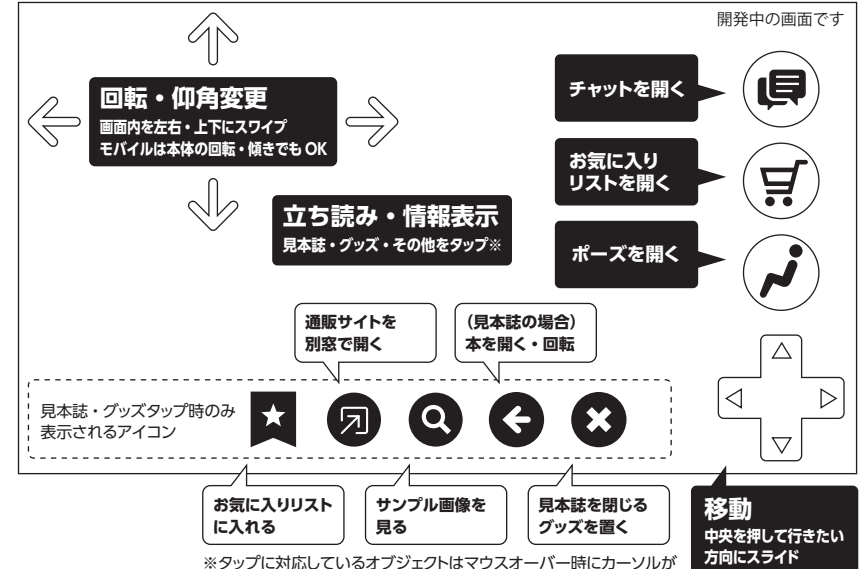

会場マップ ホール A

ホール間移動ドア
タップでホール B に移動します

屋台エリア

ご案内エリア

スタート地点
初めて会場入りするとここに出ます

撮影許可レベルについて

詳細はオンラインカタログをご覧ください。

キャプチャを撮らないでください。やむを得ず映り込む場合は、該当サークルのブースに塗りつぶし、ぼかし、モザイクなどをかけてください。

ブース（敷布・POP・ポスター）を撮影できます。ただし、卓上の出展物が映り込む場合は塗りつぶし、ぼかし、モザイクなどをかけてください。

ブースと卓上の出展物を撮影できます。ただし、見本誌を開いた本文や、サンプル画像は撮影しないでください。やむを得ず映り込む場合は、塗りつぶし、ぼかし、モザイクなどをかけてください。

ブースから卓上、本文、サンプルまですべてを撮影できます。

操作方法 スマホを基準にしていますが、パソコンでもおおむね同じです。

会場マップ ホール B

ホール間移動ドア
タップでホール A に移動します

撮影許可レベルについて
詳細はオンラインカタログをご覧ください。

- NG** キャプチャを撮らないでください。やむを得ず映り込む場合は、該当サークルのブースに塗りつぶし、ぼかし、モザイクなどをかけてください。
- BOOTH** ブース（敷布・POP・ポスター）を撮影できます。ただし、卓上の出展物が映り込む場合は塗りつぶし、ぼかし、モザイクなどをかけてください。
- COVER** ブースと卓上の出展物を撮影できます。ただし、見本誌を開いた本文や、サンプル画像は撮影しないでください。やむを得ず映り込む場合は、塗りつぶし、ぼかし、モザイクなどをかけてください。
- ALL** ブースから卓上、本文、サンプルまですべてを撮影できます。

操作方法 スマホを基準にしていますが、パソコンでもおおむね同じです。

開発中の画面です

- 回転・仰角変更** 画面内を左右・上下にスワイプ
モバイルは本体の回転・傾きでも OK
- 立ち読み・情報表示** 見本誌・グッズ・その他をタップ※
- チャットを開く**
- お気に入りリストを開く**
- ポーズを開く**
- 通販サイトを別窓で開く**
- (見本誌の場合) 本を開く・回転**
- 見本誌・グッズタップ時のみ表示されるアイコン**
- お気に入りリストに入れる**
- サンプル画像を見る**
- 見本誌を閉じるグッズを置く**
- 移動** 中央を押して行きたい方向にスライド