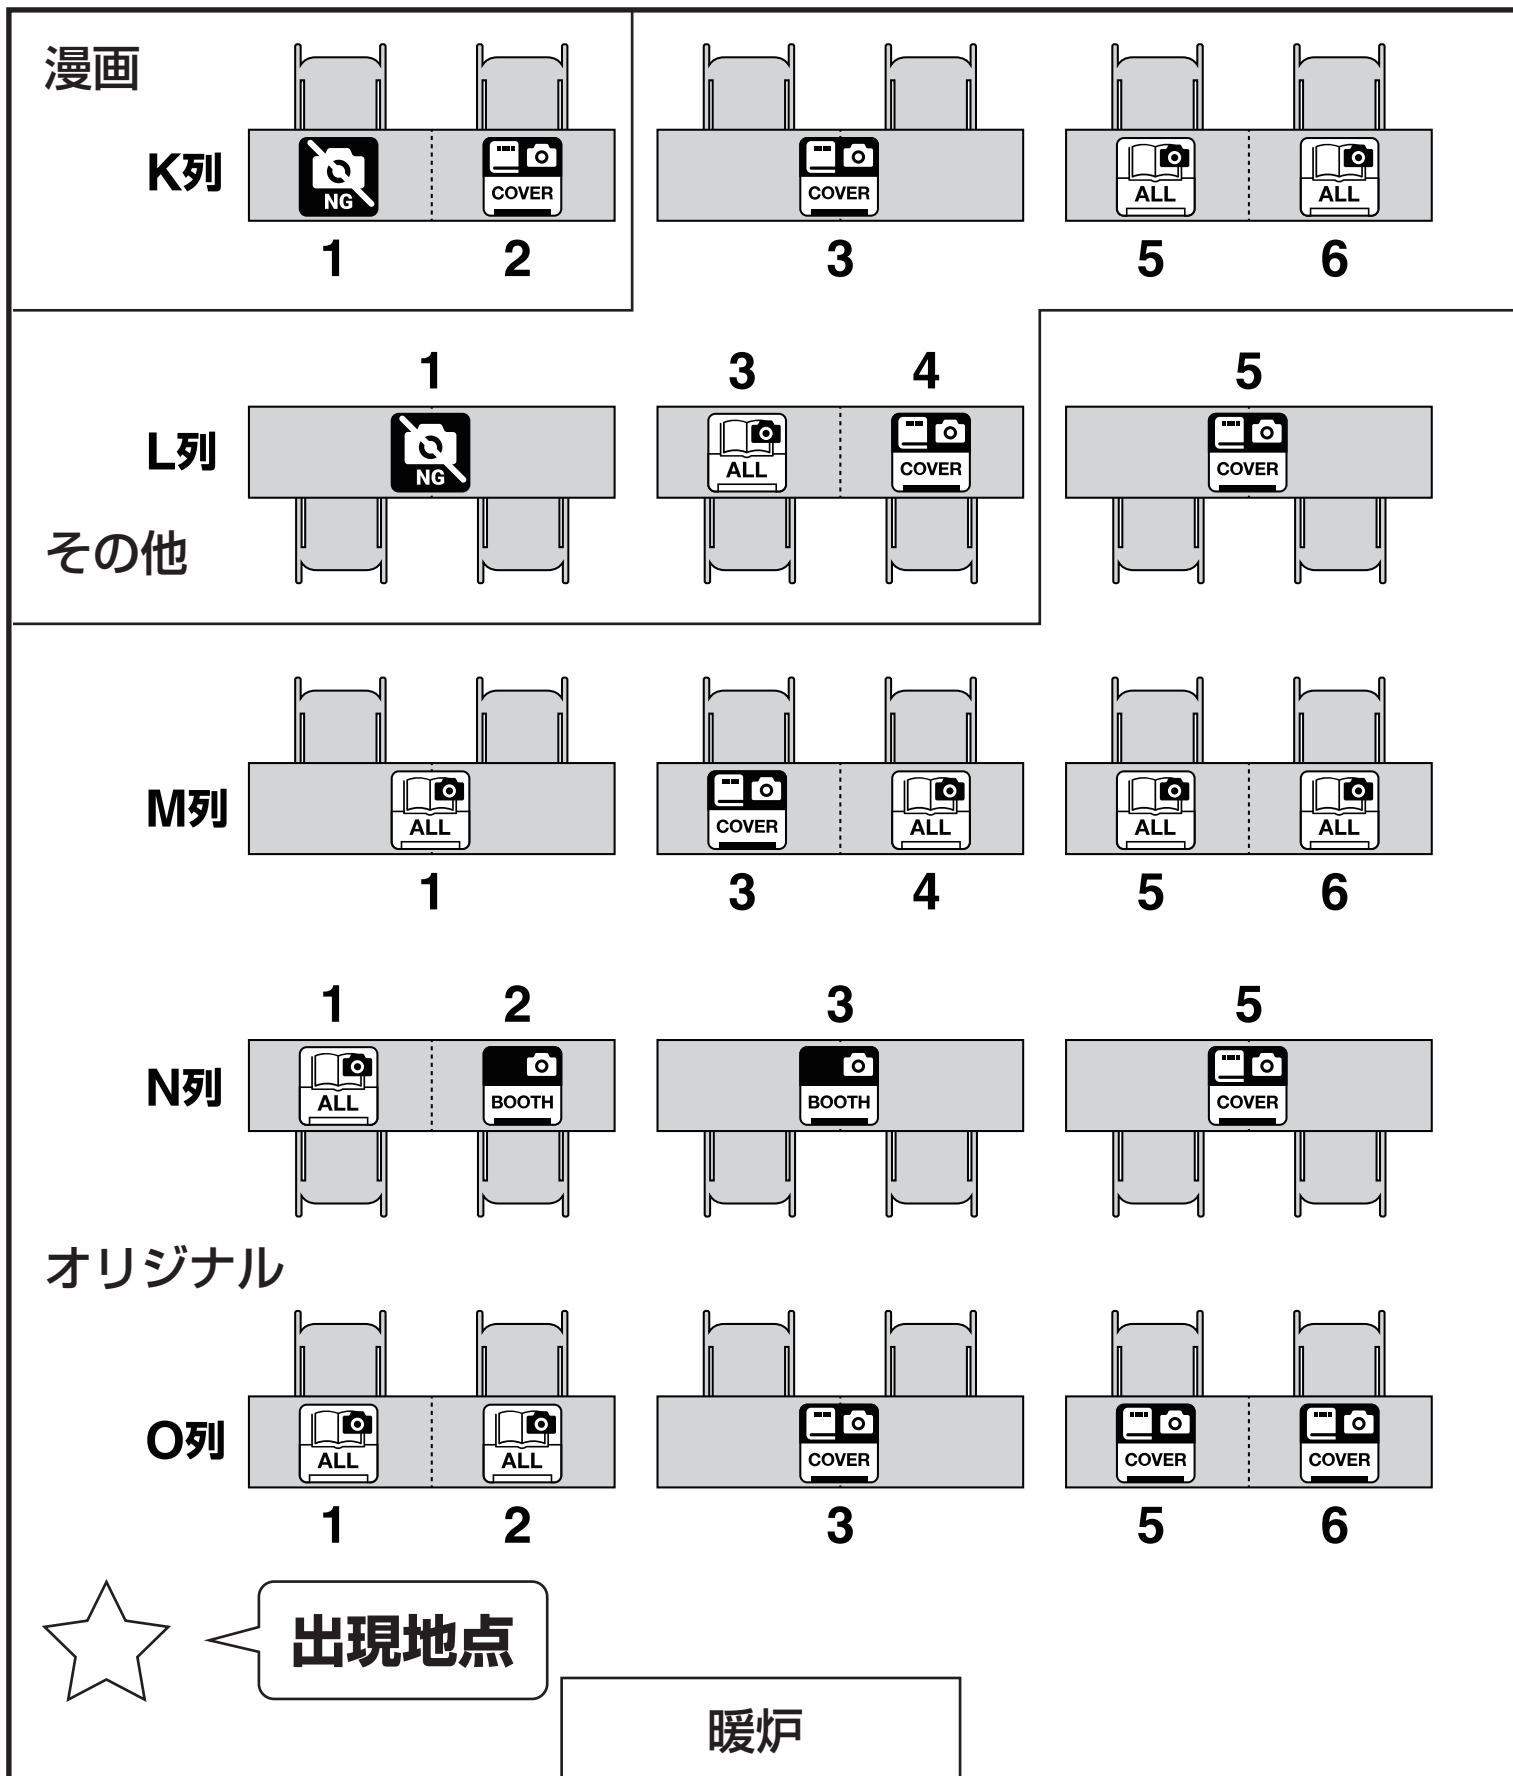

# ウィンターカフェ

会場略称：カフェ

主なジャンル：ゲーム

※配置は 2023 年 11 月 21 日時点のものです。

※フロアマップは会場の都合などで差し替えることがあります。

# スーベニアショップ

会場略称：ショップ

主なジャンル：アニメ・漫画

※配置は 2023 年 11 月 21 日時点のものです。

※フロアマップは会場の都合などで差し替えることがあります。

# 暖炉の大広間

会場略称：広間

主なジャンル：漫画・オリジナル

※配置は 2023 年 11 月 21 日時点のものです。

※フロアマップは会場の都合などで差し替えることがあります。

# 白雪の森

会場略称：森

主なジャンル：オリジナル

※配置は 2023 年 11 月 21 日時点のものです。

※フロアマップは会場の都合などで差し替えることがあります。