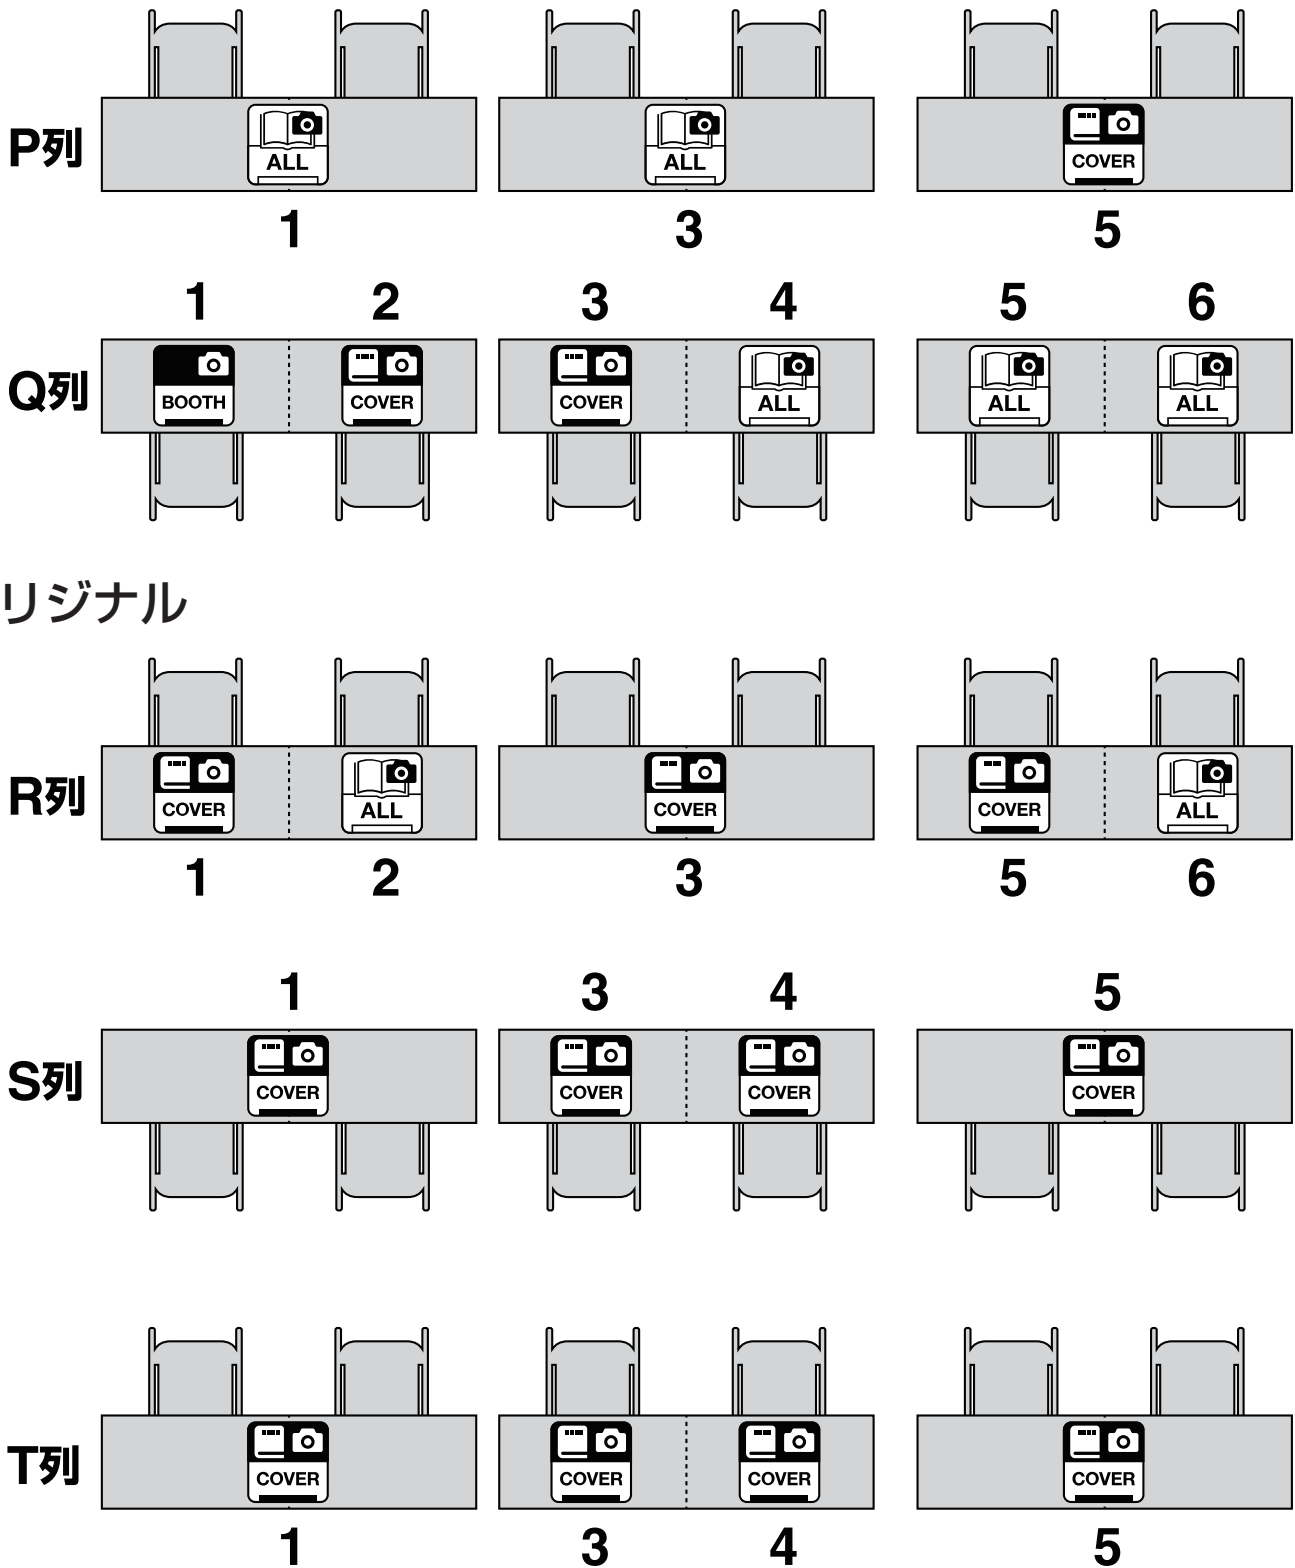

# 暖炉の大広間

会場略称：広間

主なジャンル：漫画・オリジナル

※配置は 2023 年 11 月 21 日時点のものです。

※フロアマップは会場の都合などで差し替えることがあります。

# 白雪の森

会場略称：森

主なジャンル：オリジナル

※配置は 2023 年 11 月 21 日時点のものです。

※フロアマップは会場の都合などで差し替えることがあります。