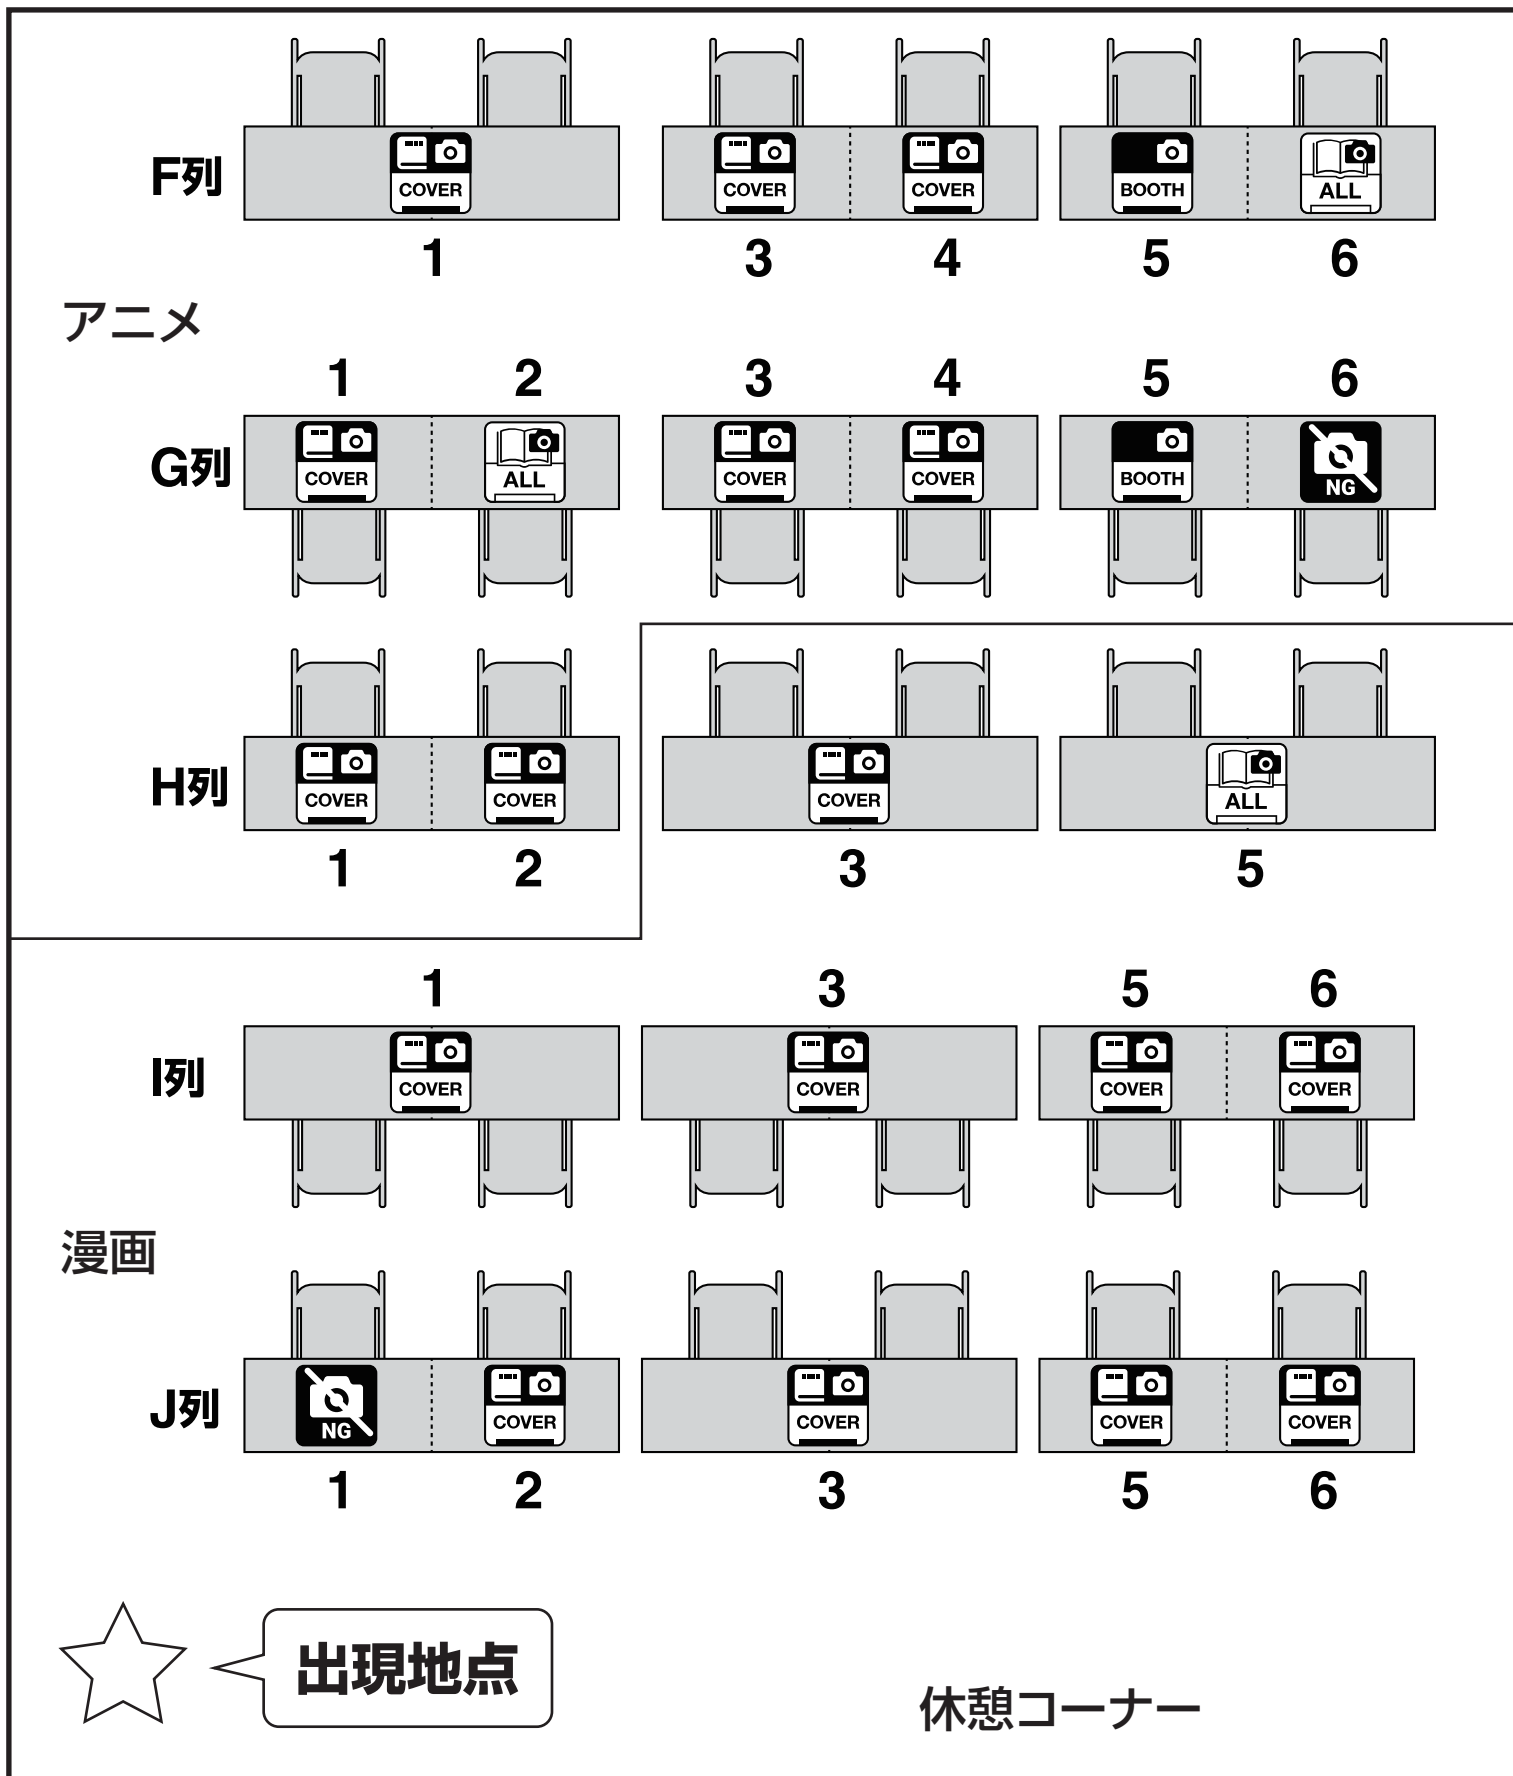

# ウィンターカフェ

会場略称：カフェ

主なジャンル：ゲーム

※配置は 2023 年 11 月 21 日時点のものです。

※フロアマップは会場の都合などで差し替えることがあります。

# スーベニアショップ

会場略称：ショップ

主なジャンル：アニメ・漫画

※配置は 2023 年 11 月 21 日時点のものです。

※フロアマップは会場の都合などで差し替えることがあります。

# 暖炉の大広間

会場略称：広間

主なジャンル：漫画・オリジナル

※配置は 2023 年 11 月 21 日時点のものです。

※フロアマップは会場の都合などで差し替えることがあります。

# 白雪の森

会場略称：森

主なジャンル：オリジナル

※配置は 2023 年 11 月 21 日時点のものです。

※フロアマップは会場の都合などで差し替えることがあります。