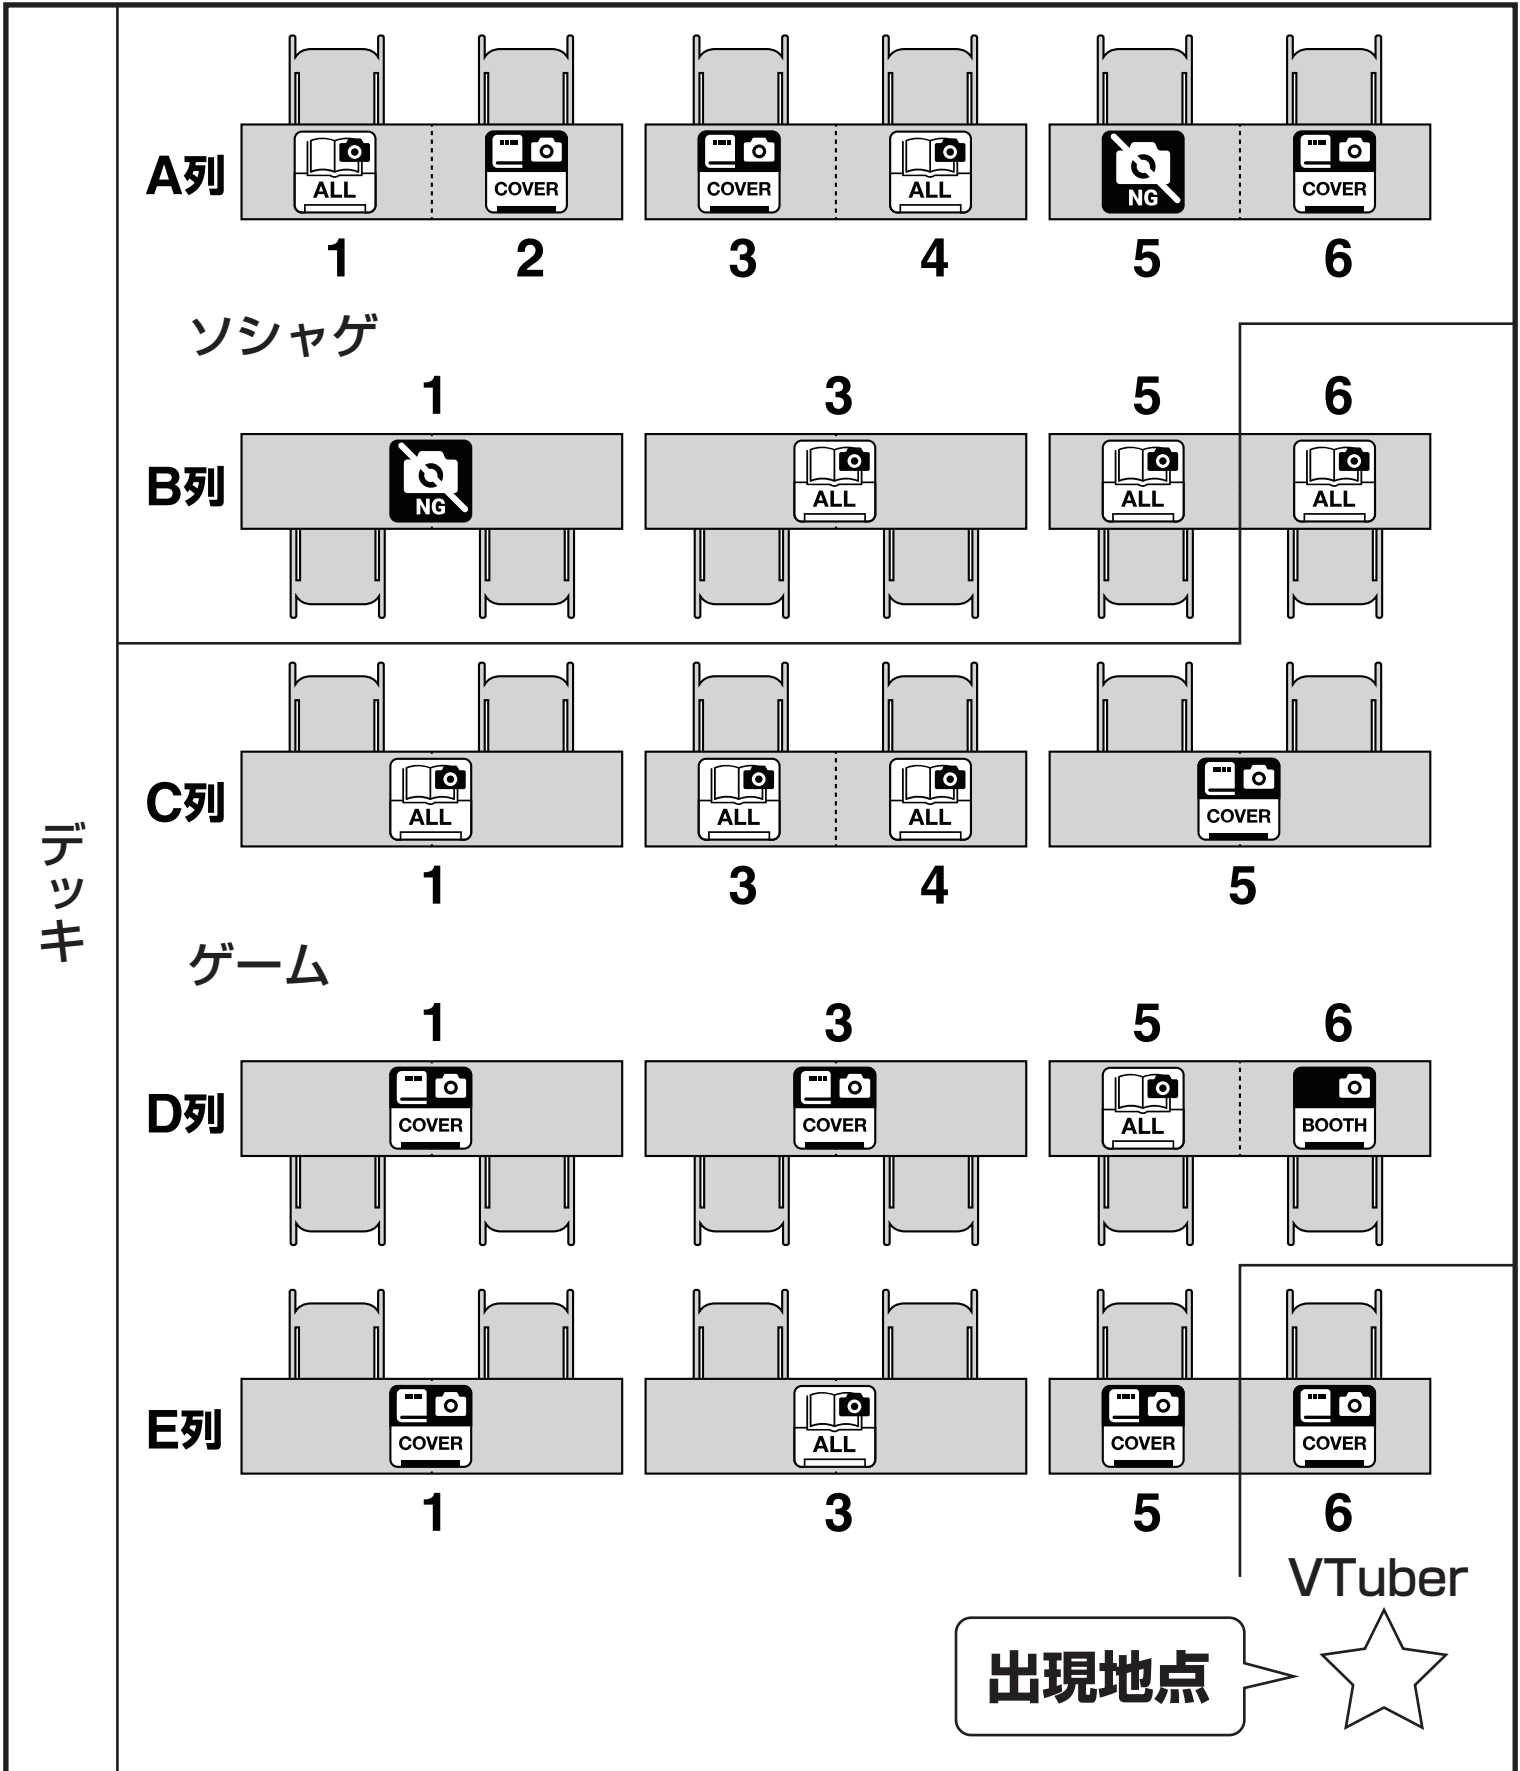

# ウィンターカフェ

会場略称：カフェ

主なジャンル：ゲーム

※配置は 2023 年 11 月 21 日時点のものです。

※フロアマップは会場の都合などで差し替えることがあります。

# スーベニアショップ

会場略称：ショップ

主なジャンル：アニメ・漫画

※配置は 2023 年 11 月 21 日時点のものです。

※フロアマップは会場の都合などで差し替えることがあります。

# 暖炉の大広間

会場略称：広間

主なジャンル：漫画・オリジナル

※配置は 2023 年 11 月 21 日時点のものです。

※フロアマップは会場の都合などで差し替えることがあります。

# 白雪の森

会場略称：森

主なジャンル：オリジナル

※配置は 2023 年 11 月 21 日時点のものです。

※フロアマップは会場の都合などで差し替えることがあります。