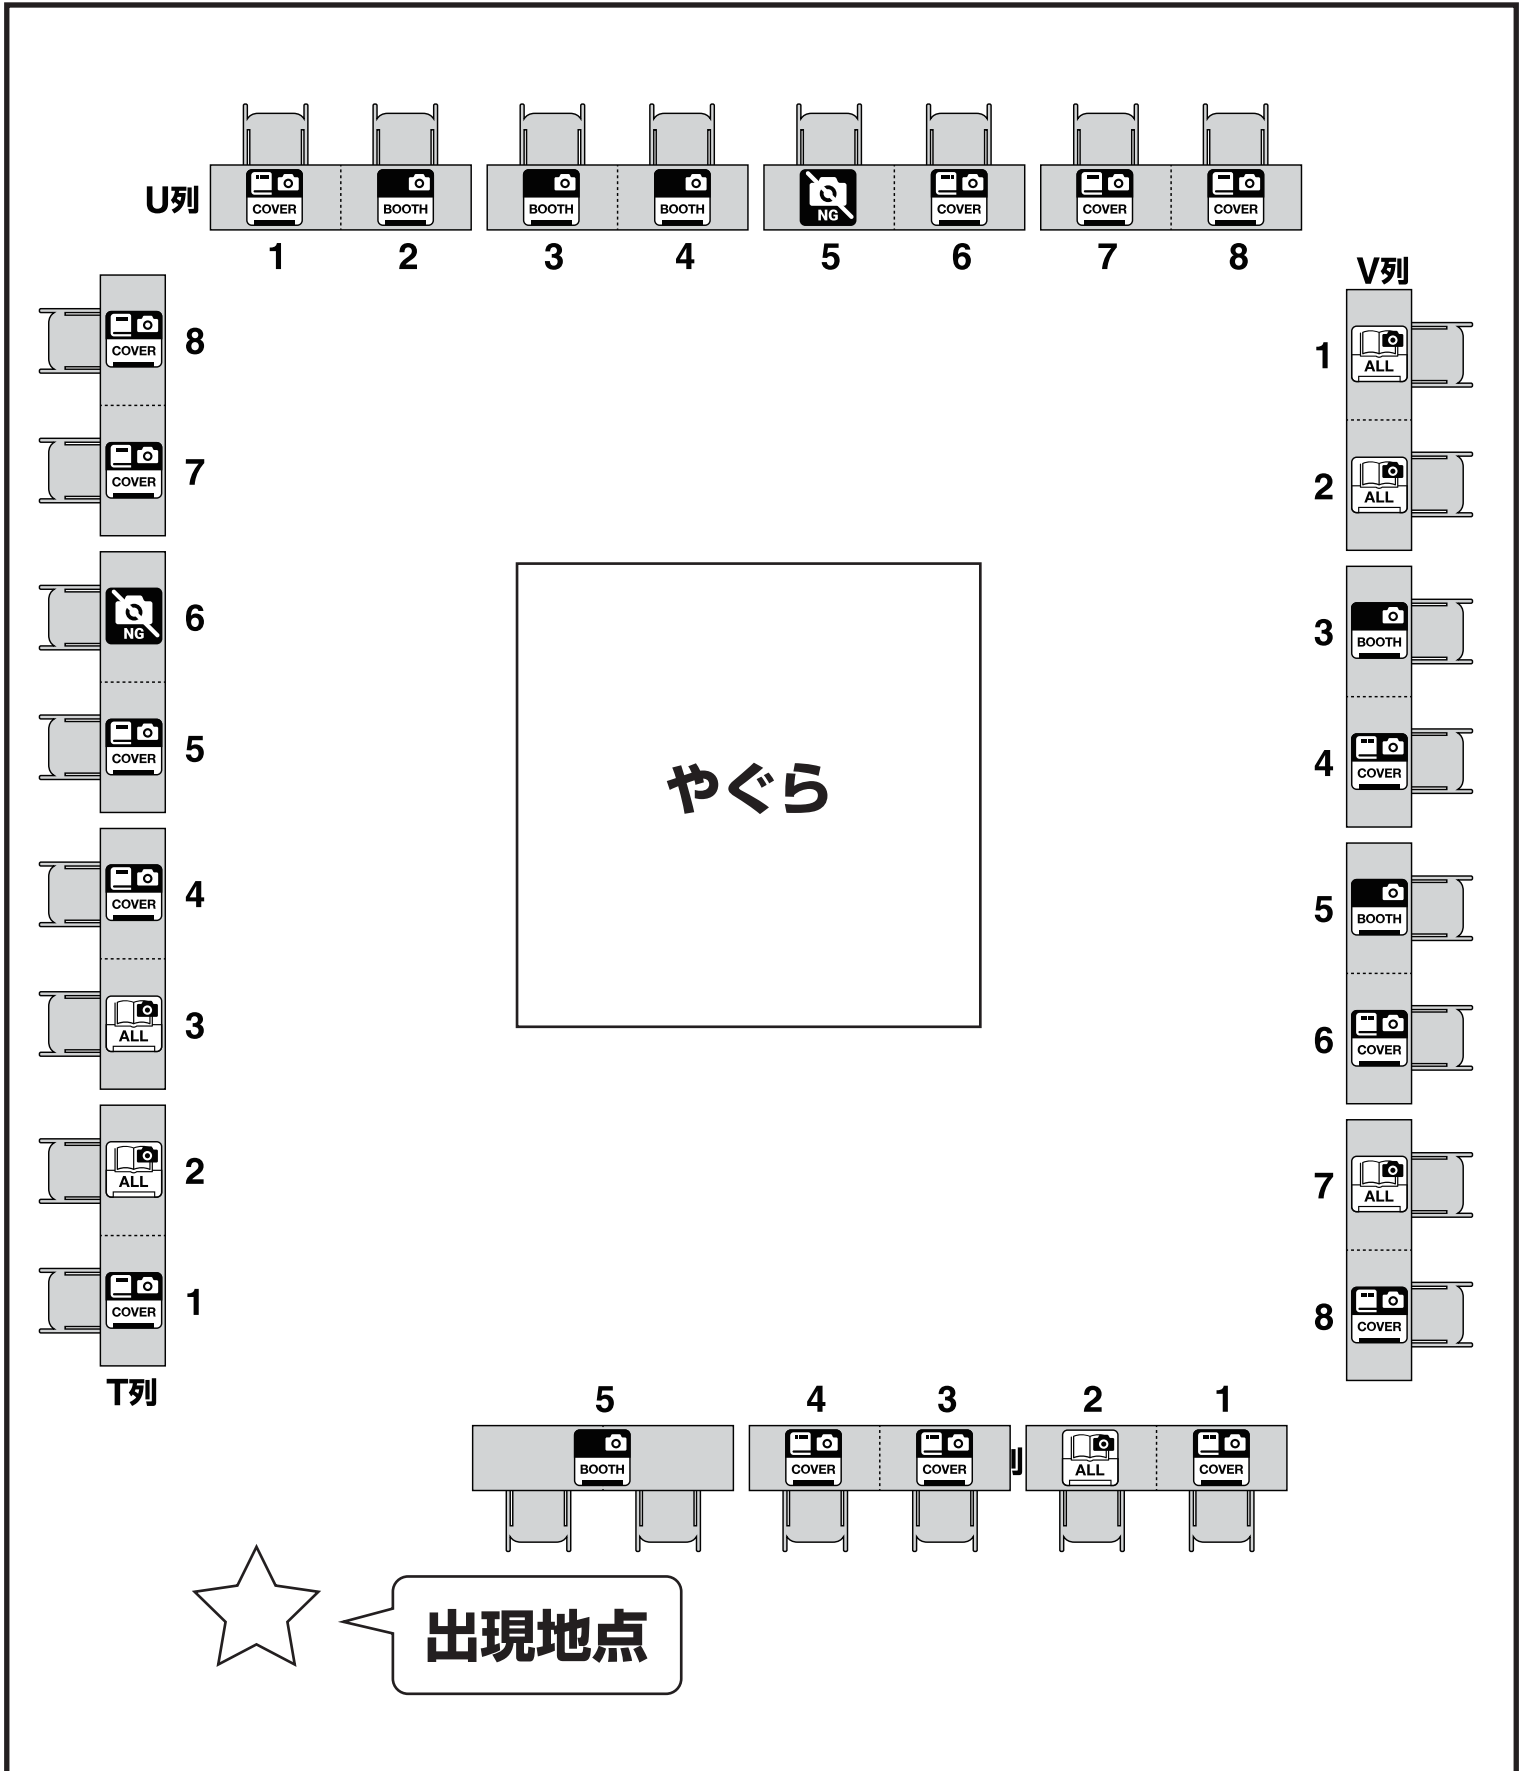

# 京の川床

会場略称：川床

主なジャンル：オリジナル

流れの方向

## オリジナル

橋

橋

出現地点

※配置は 2023 年 8 月 18 日時点のものです。

※フロアマップは会場の都合などで差し替えることがあります。

# 夏の停車駅

会場略称：駅

主なジャンル：オリジナル・ゲーム

※配置は 2023 年 8 月 18 日時点のものです。

※フロアマップは会場の都合などで差し替えることがあります。

# 町の盆踊り

会場略称：盆踊り

配置はほぼ先着順となっています

※配置は 2023 年 8 月 18 日時点のものです。

※フロアマップは会場の都合などで差し替えることがあります。