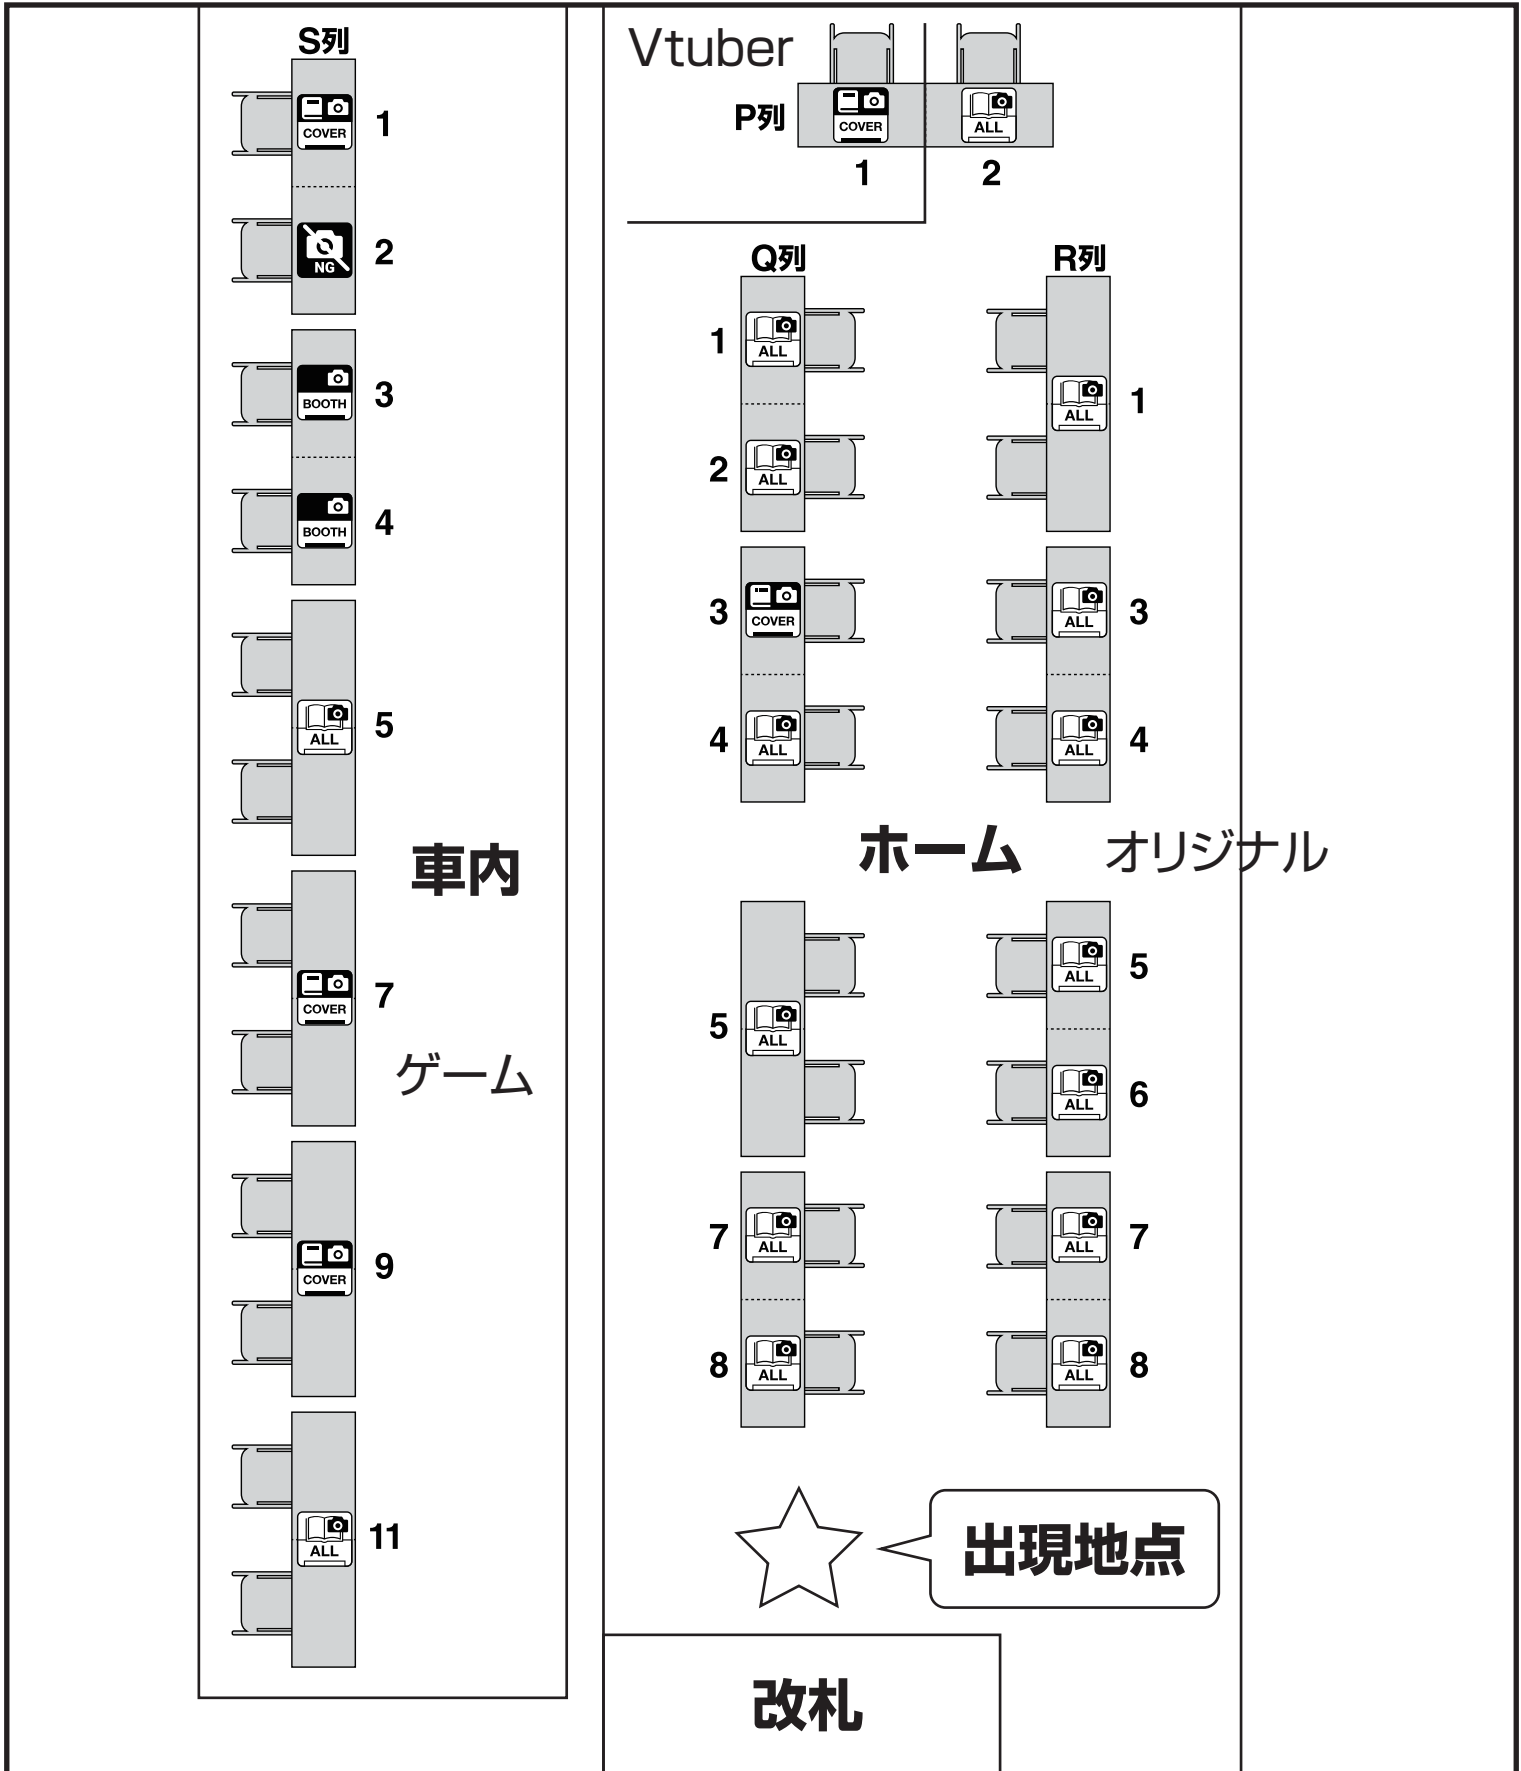

夏の停車駅

会場略称：駅

主なジャンル：オリジナル・ゲーム

※配置は 2023 年 8 月 18 日時点のものです。

※フロアマップは会場の都合などで差し替えることがあります。