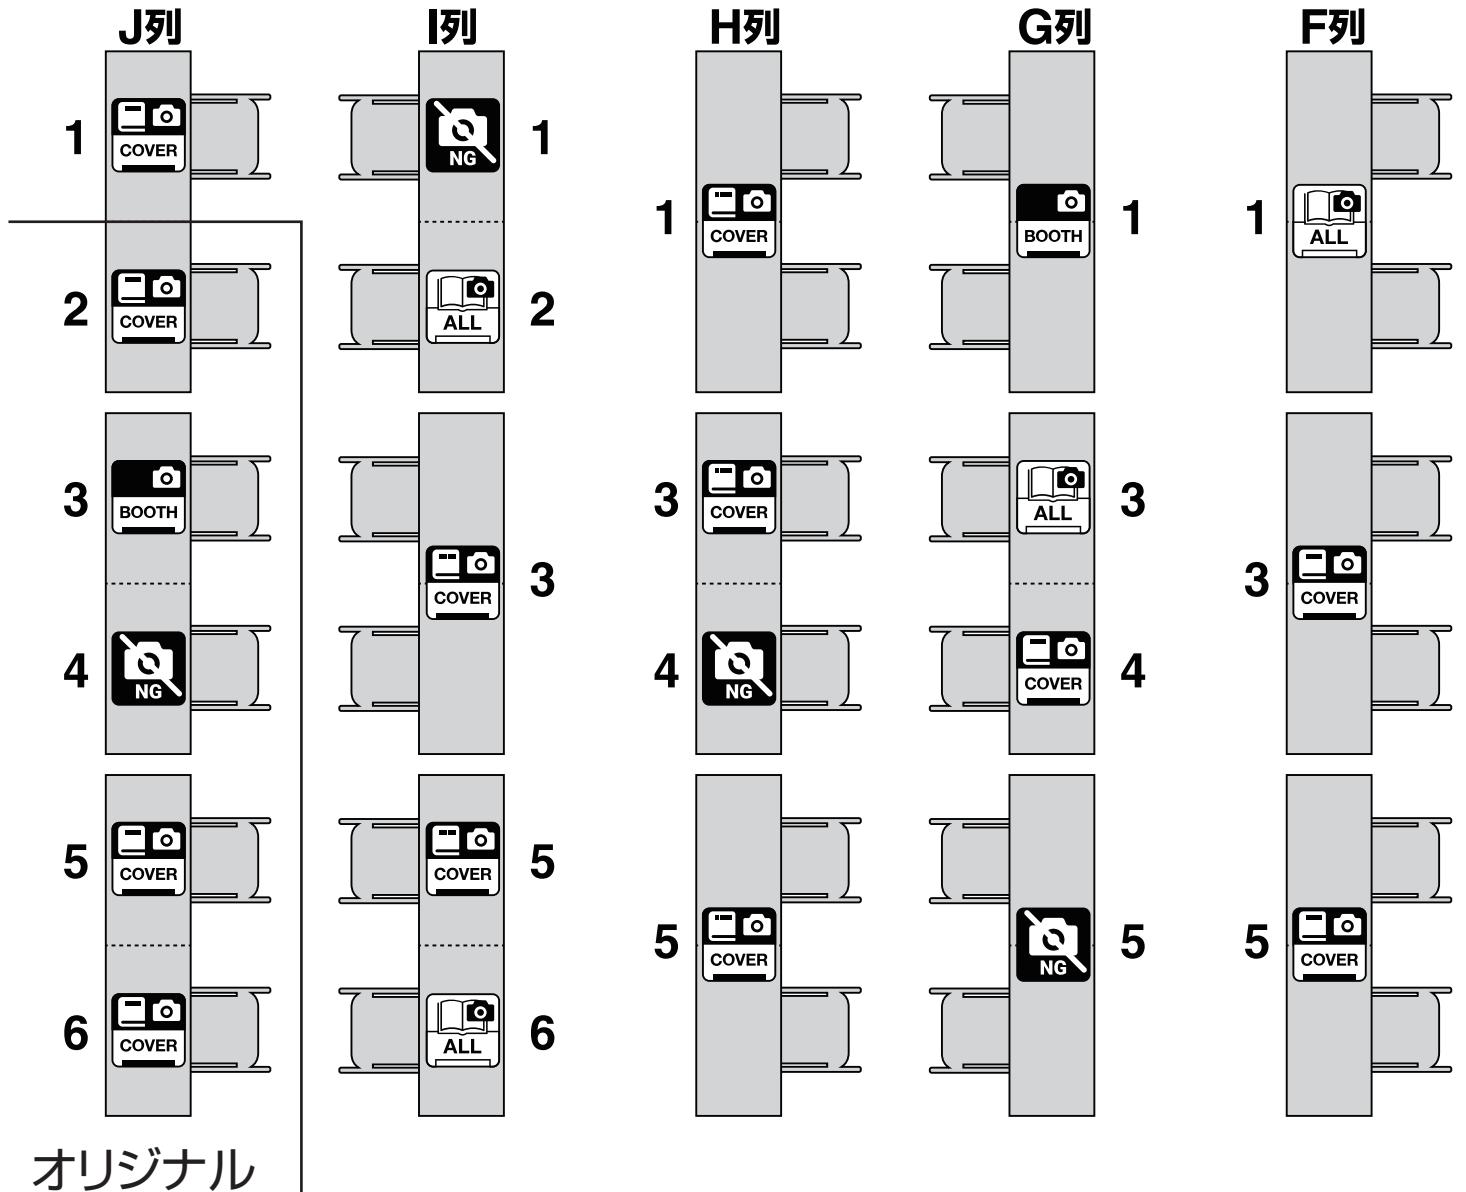

## プール

ゲーム

アニメ

出現地点

※配置は 2023 年 8 月 18 日時点のものです。

※フロアマップは会場の都合などで差し替えることがあります。

## テラス

放送ブース

漫画

出現地点

小ステージ

※配置は 2023 年 8 月 18 日時点のものです。

※フロアマップは会場の都合などで差し替えることがあります。

# 京の川床

会場略称：川床

主なジャンル：オリジナル

流れの方向

## オリジナル

橋

橋

出現地点

※配置は 2023 年 8 月 18 日時点のものです。

※フロアマップは会場の都合などで差し替えることがあります。