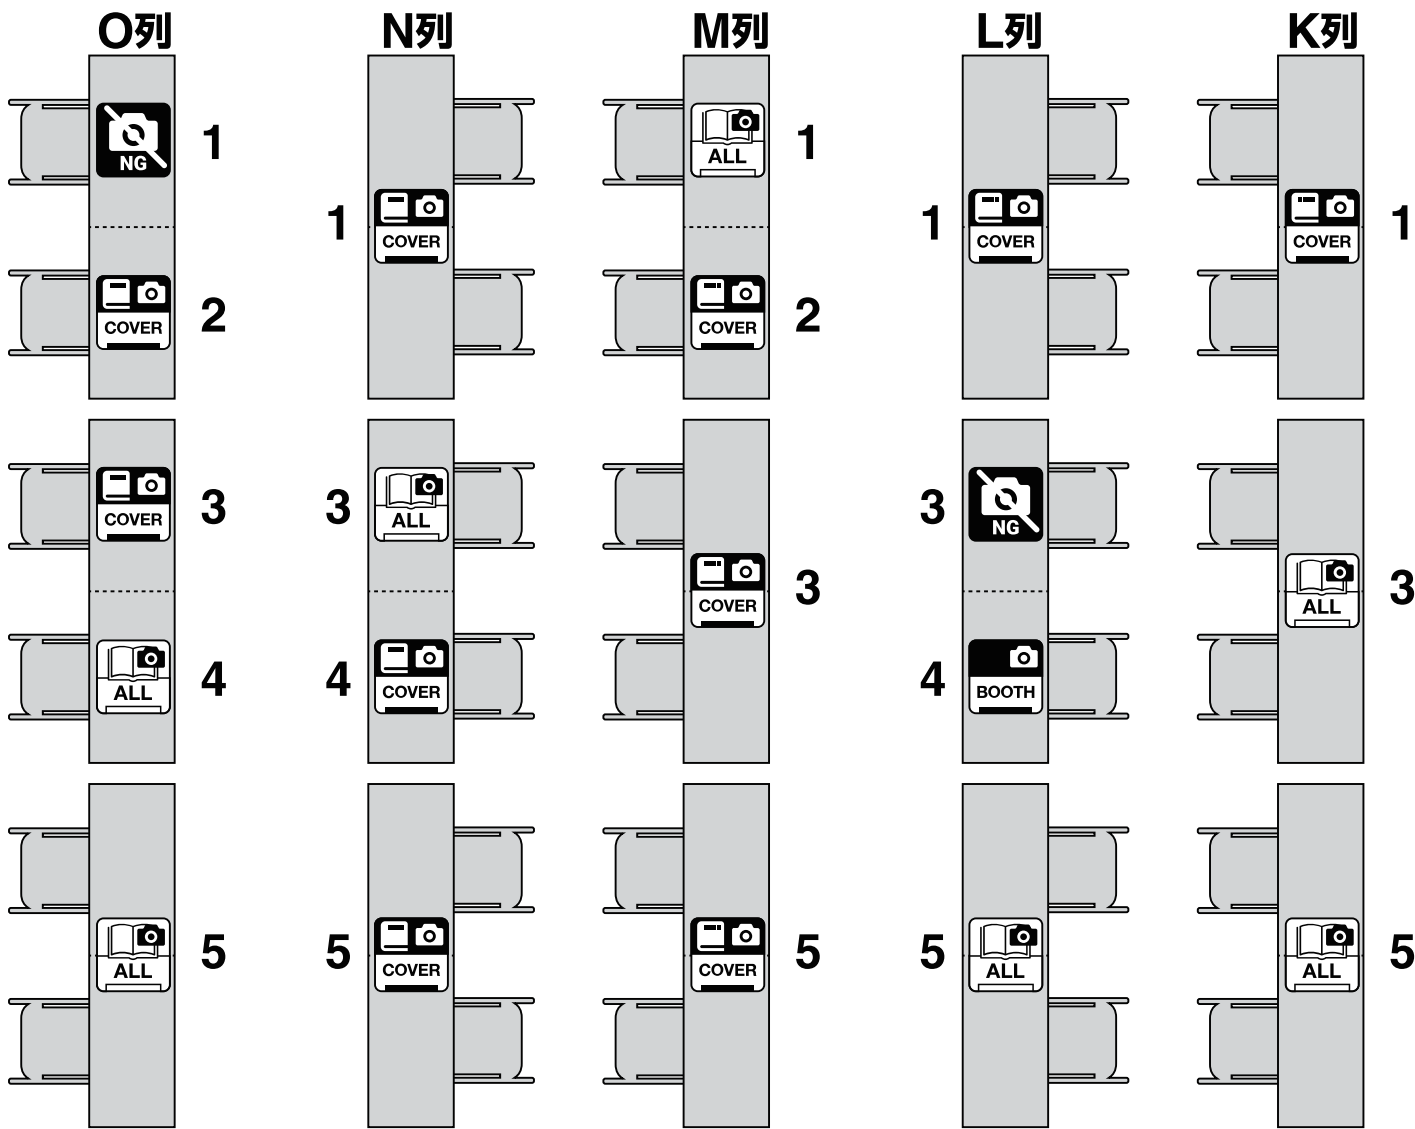

# 京の川床

会場略称：川床

主なジャンル：オリジナル

流れの方向

## オリジナル

橋

橋

出現地点

※配置は 2023 年 8 月 18 日時点のものです。

※フロアマップは会場の都合などで差し替えることがあります。