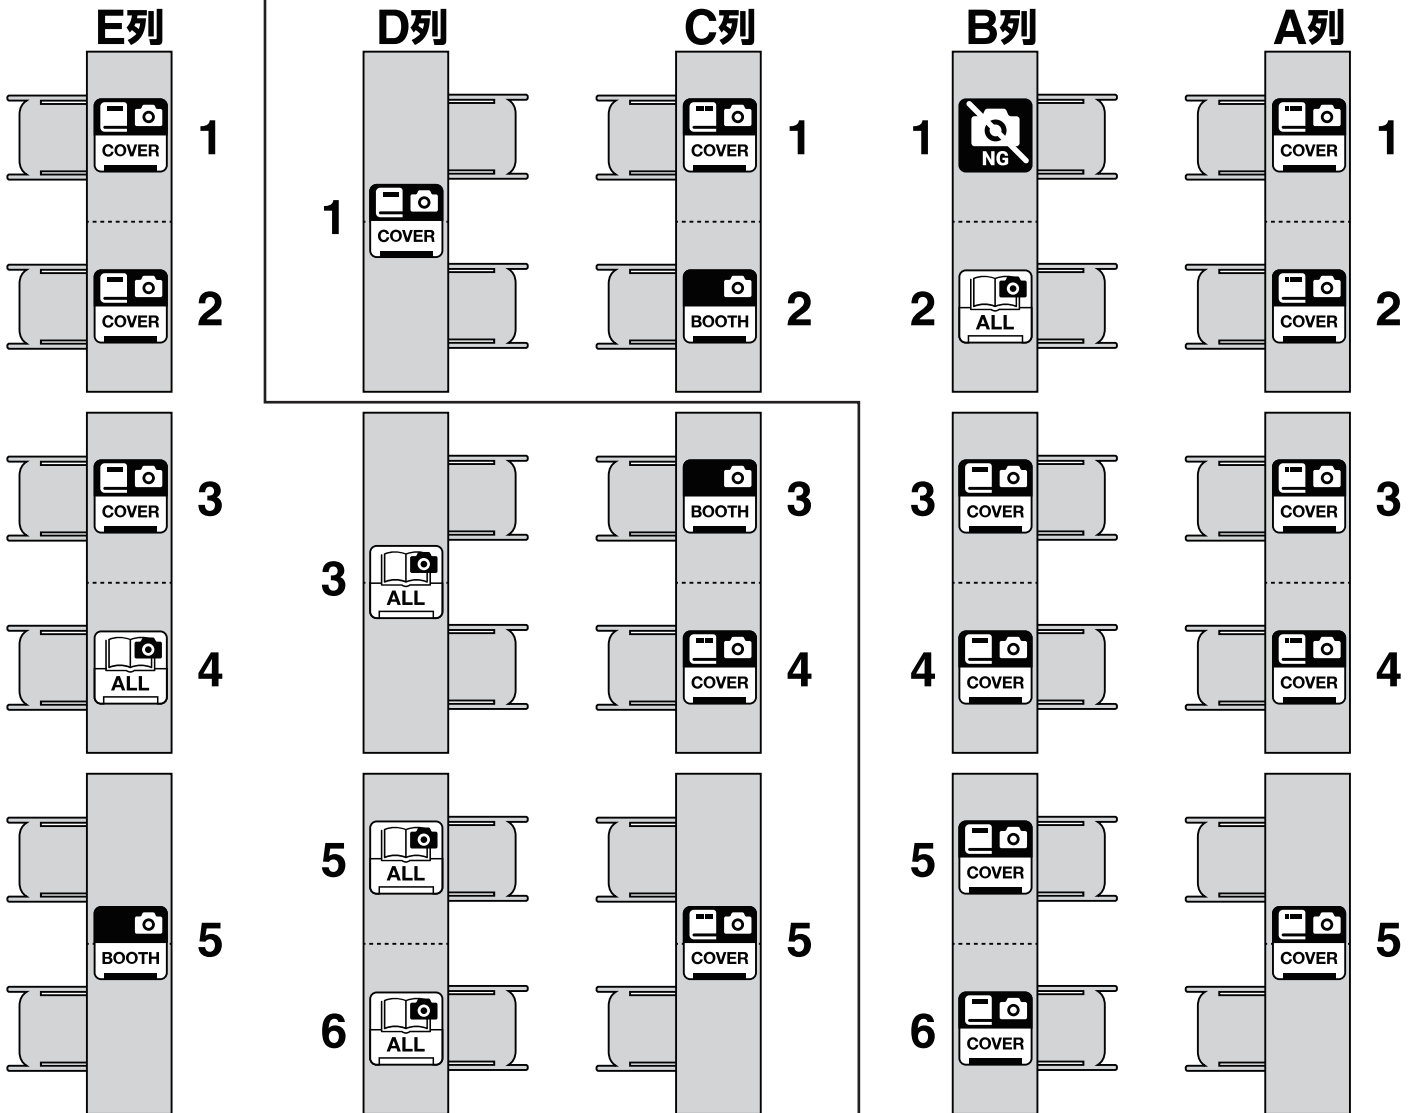

# プールサイド

会場略称：プール

主なジャンル：アニメ・ゲーム

## プール

ゲーム

アニメ

出現地点

※配置は 2023 年 8 月 18 日時点のものです。

※フロアマップは会場の都合などで差し替えることがあります。

# 京の川床

会場略称：川床

主なジャンル：オリジナル

流れの方向

## オリジナル

橋

橋

出現地点

※配置は 2023 年 8 月 18 日時点のものです。

※フロアマップは会場の都合などで差し替えることがあります。