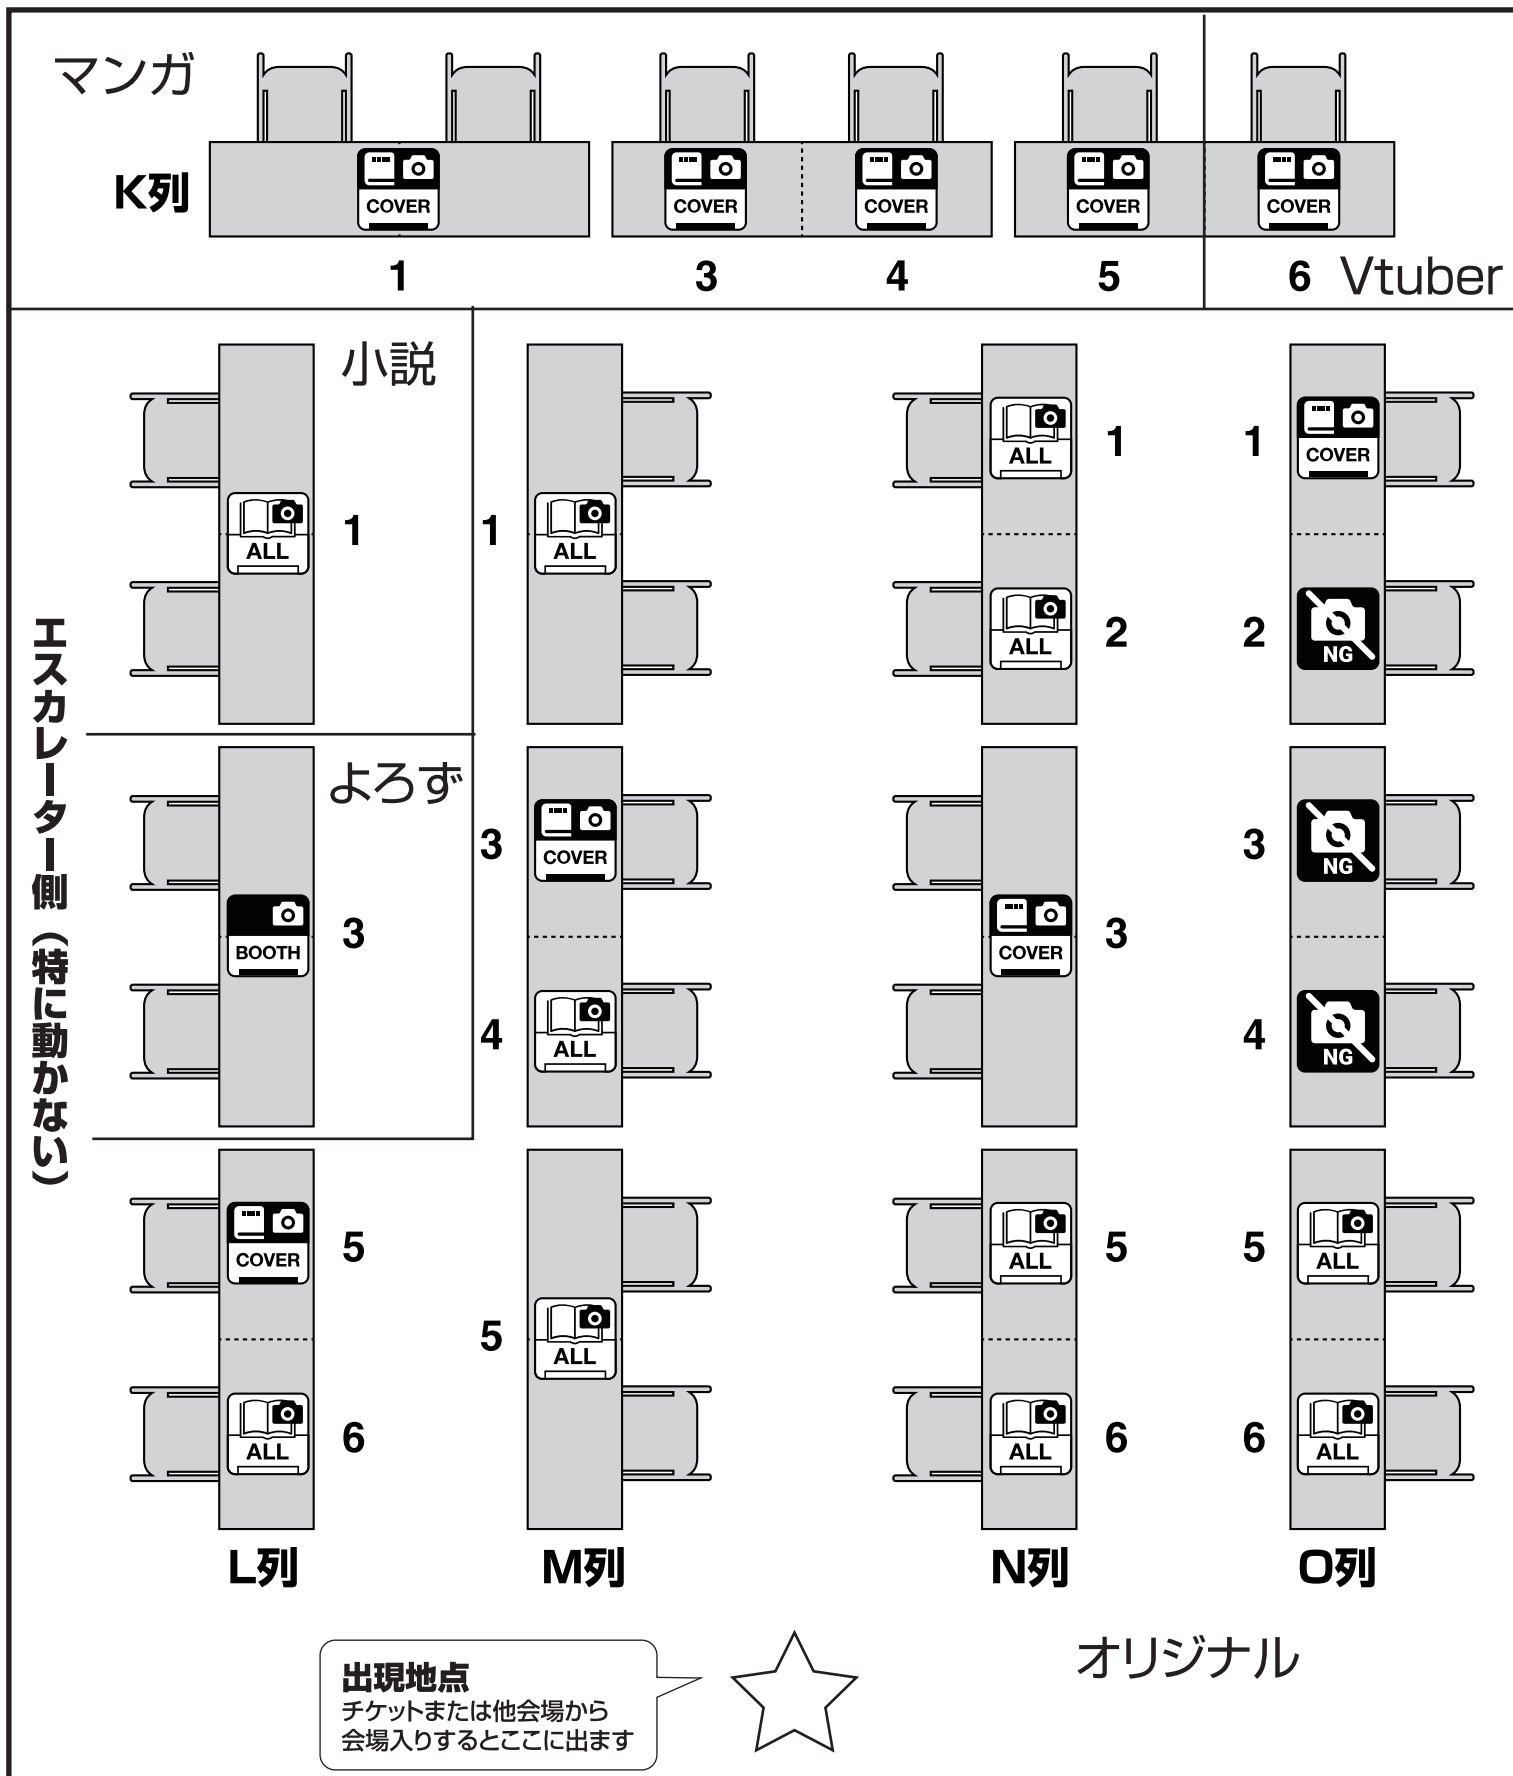

南瓜の灯籠

ホール略称：南瓜

主なジャンル：ゲーム

※配置は 2022 年 9 月 23 日時点のものです。

※フロアマップは会場の都合などで差し替えることがあります。

狼男の宴

ホール略称：狼男

主なジャンル：アニメ・マンガ

※配置は 2022 年 9 月 23 日時点のものです。

※フロアマップは会場の都合などで差し替えることがあります。

黒猫の踊り

ホール略称：黒猫

主なジャンル：マンガ・小説・オリジナル

※配置は 2022 年 9 月 23 日時点のものです。

※フロアマップは会場の都合などで差し替えることがあります。

魔女の秘薬

ホール略称：魔女

主なジャンル：オリジナル

※配置は 2022 年 9 月 23 日時点のものです。

※フロアマップは会場の都合などで差し替えることがあります。

イベント会場の歩き方

撮影許可レベルについて

詳細はオンラインカタログをご覧ください。

キャプチャを撮らないでください。やむを得ず映り込む場合は、該当サークルのブースに塗りつぶし、ぼかし、モザイクなどをかけてください。

ブース（敷布・POP・ポスター）を撮影できます。ただし、卓上の出展物が映り込む場合は塗りつぶし、ぼかし、モザイクなどをかけてください。

ブースと卓上の出展物を撮影できます。ただし、見本誌を開いた本文や、サンプル画像は撮影しないでください。やむを得ず映り込む場合は、塗りつぶし、ぼかし、モザイクなどをかけてください。

ブースから卓上、本文、サンプルまですべてを撮影できます。

操作方法

スマホを基準にしていますが、パソコンでもおおむね同じです。