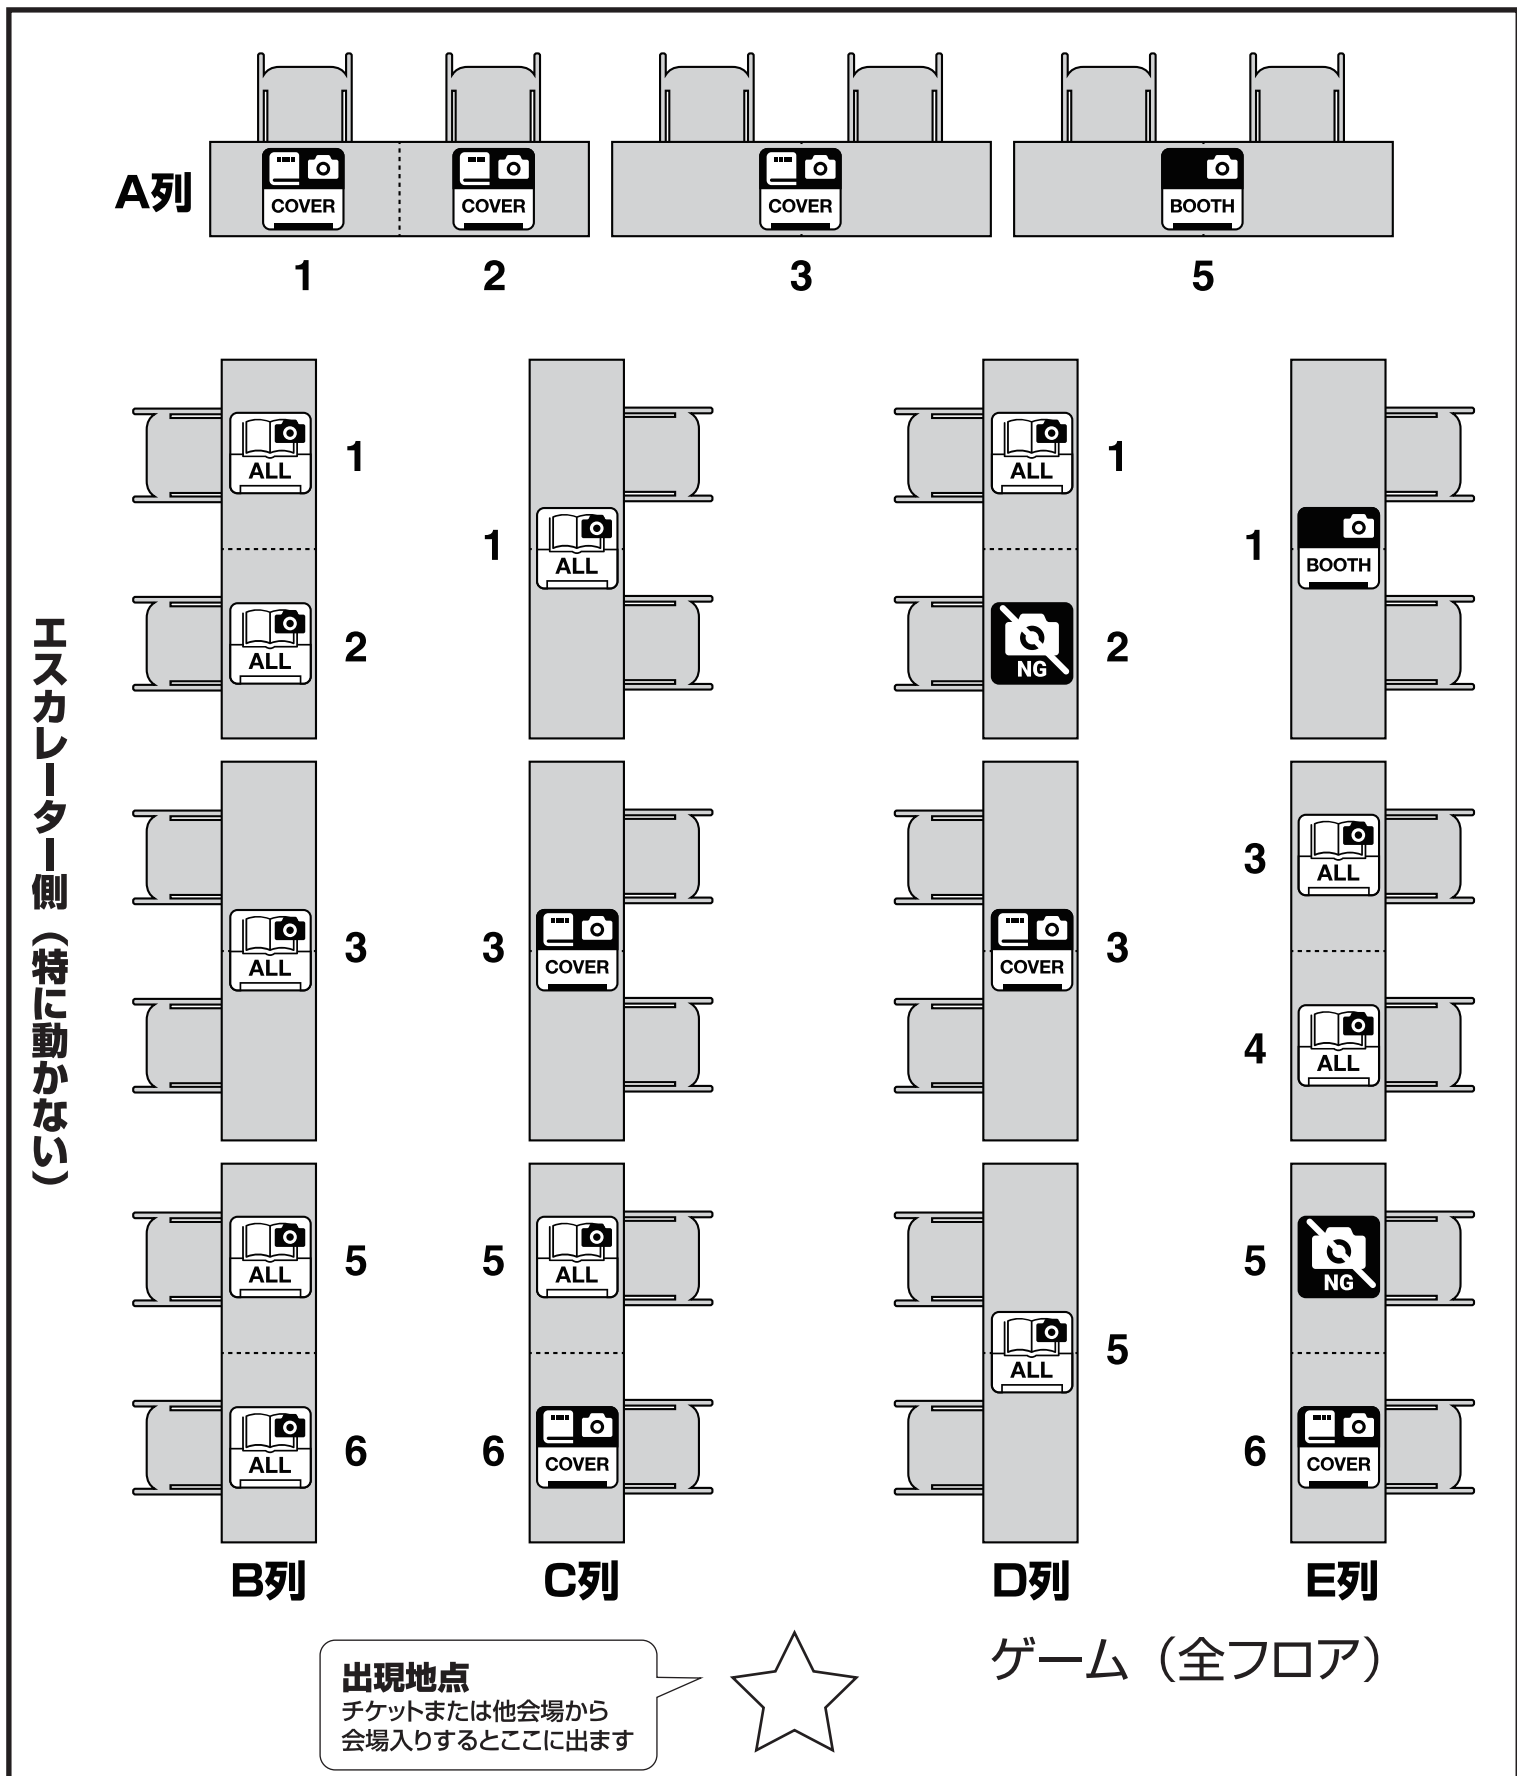

南瓜の灯籠

ホール略称：南瓜

主なジャンル：ゲーム

※配置は 2022 年 9 月 23 日時点のものです。

※フロアマップは会場の都合などで差し替えることがあります。

狼男の宴

ホール略称：狼男

主なジャンル：アニメ・マンガ

※配置は 2022 年 9 月 23 日時点のものです。

※フロアマップは会場の都合などで差し替えることがあります。

黒猫の踊り

ホール略称：黒猫

主なジャンル：マンガ・小説・オリジナル

※配置は 2022 年 9 月 23 日時点のものです。

※フロアマップは会場の都合などで差し替えることがあります。

魔女の秘薬

ホール略称：魔女

主なジャンル：オリジナル

※配置は 2022 年 9 月 23 日時点のものです。

※フロアマップは会場の都合などで差し替えることがあります。

イベント会場の歩き方

撮影許可レベルについて

詳細はオンラインカタログをご覧ください。

キャプチャを撮らないでください。やむを得ず映り込む場合は、該当サークルのブースに塗りつぶし、ぼかし、モザイクなどをかけてください。

ブース（敷布・POP・ポスター）を撮影できます。ただし、卓上の出展物が映り込む場合は塗りつぶし、ぼかし、モザイクなどをかけてください。

ブースと卓上の出展物を撮影できます。ただし、見本誌を開いた本文や、サンプル画像は撮影しないでください。やむを得ず映り込む場合は、塗りつぶし、ぼかし、モザイクなどをかけてください。

ブースから卓上、本文、サンプルまですべてを撮影できます。

操作方法

スマホを基準にしていますが、パソコンでもおおむね同じです。