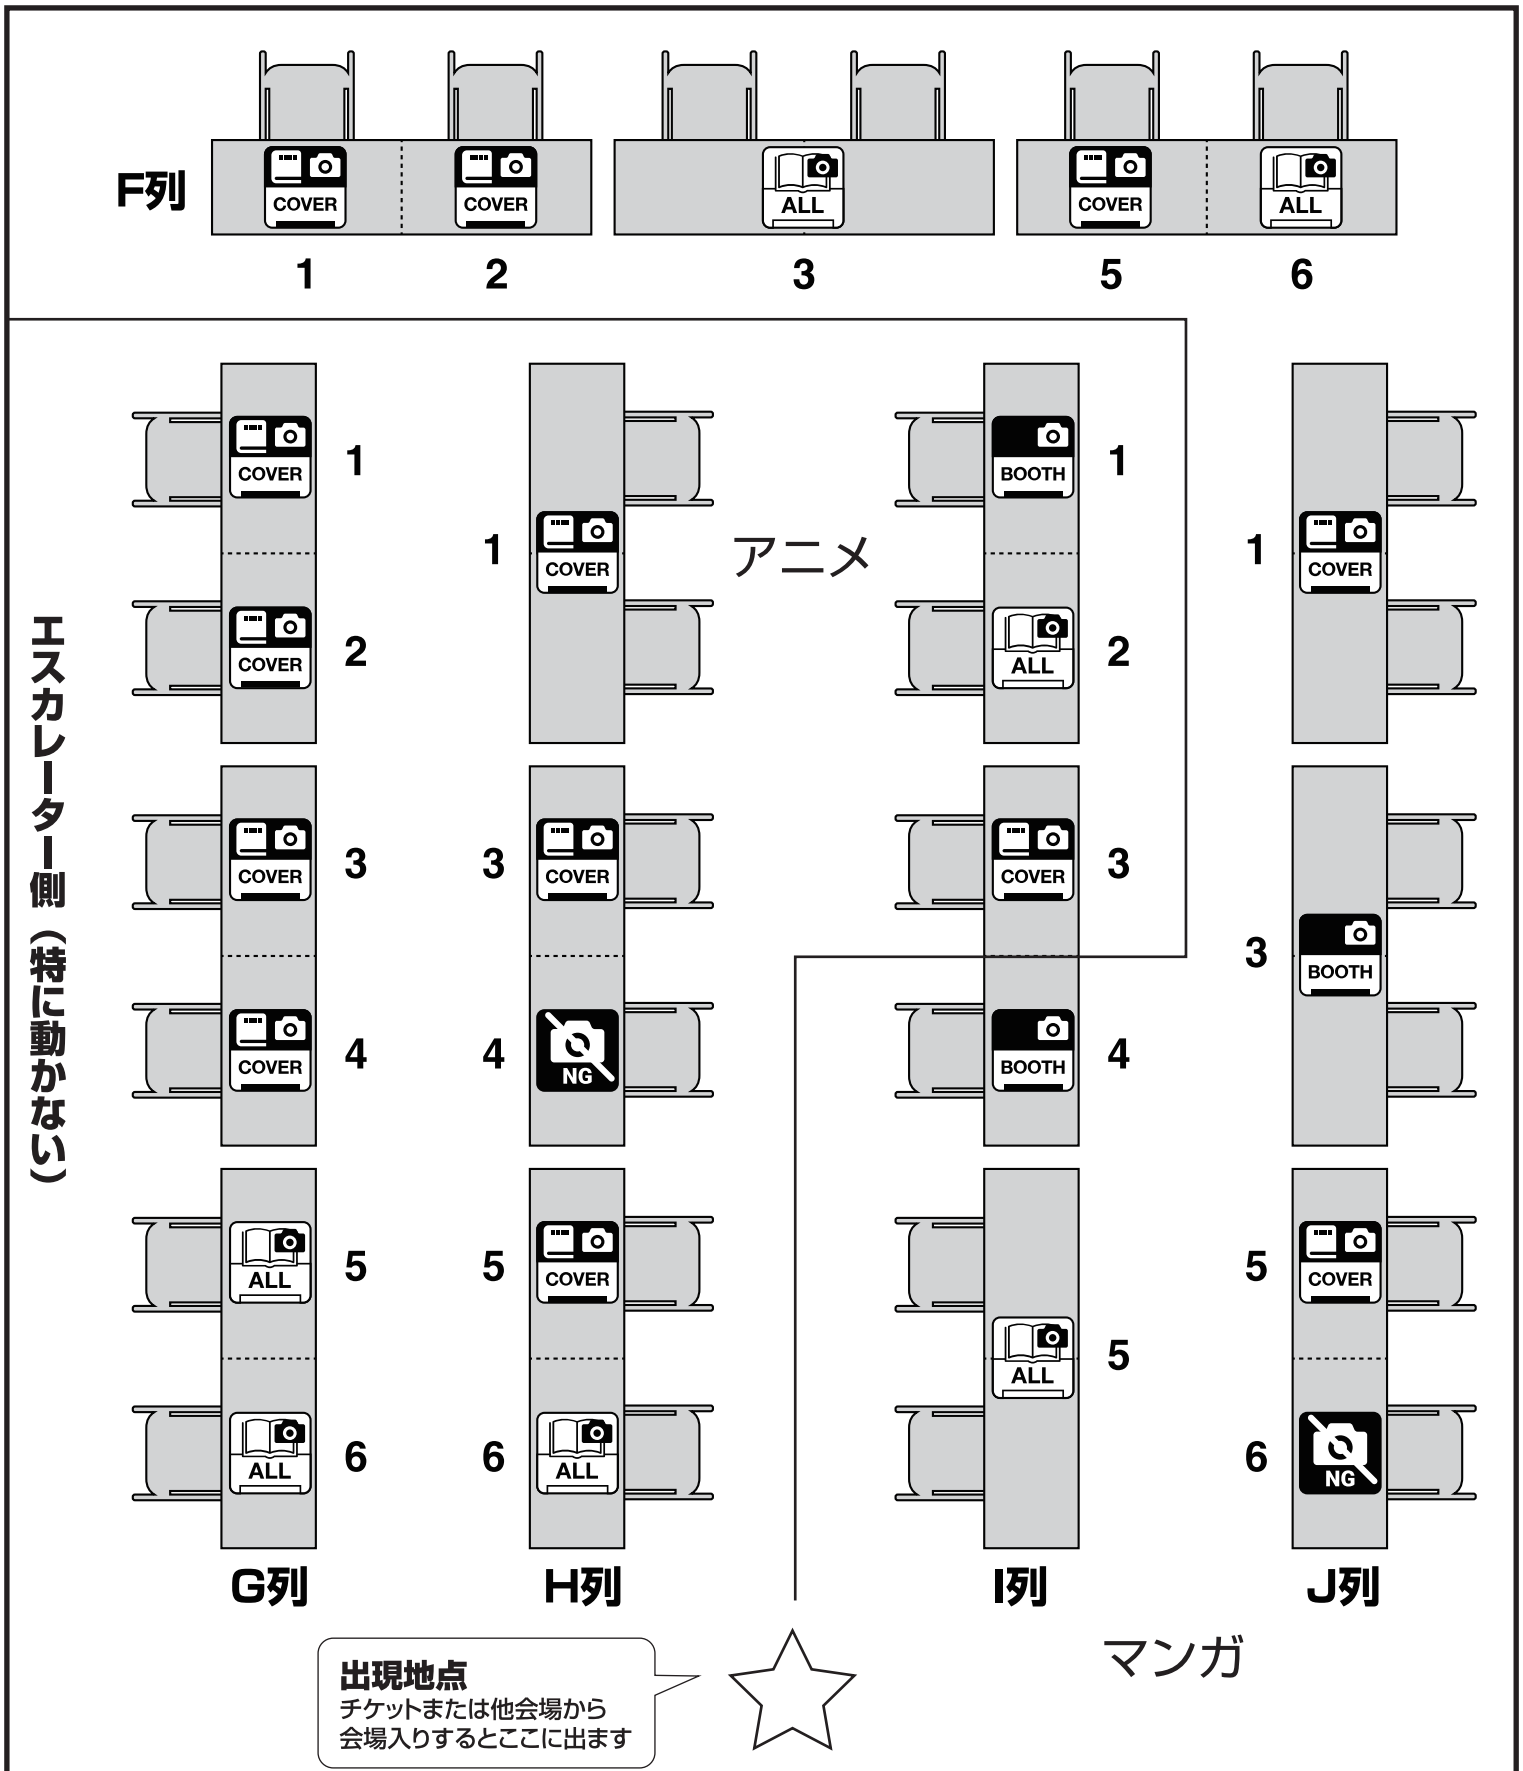

南瓜の灯籠

ホール略称：南瓜

主なジャンル：ゲーム

※配置は 2022 年 9 月 23 日時点のものです。

※フロアマップは会場の都合などで差し替えることがあります。

狼男の宴

ホール略称：狼男

主なジャンル：アニメ・マンガ

※配置は 2022 年 9 月 23 日時点のものです。

※フロアマップは会場の都合などで差し替えることがあります。

黒猫の踊り

ホール略称：黒猫

主なジャンル：マンガ・小説・オリジナル

※配置は 2022 年 9 月 23 日時点のものです。

※フロアマップは会場の都合などで差し替えることがあります。

魔女の秘薬

ホール略称：魔女

主なジャンル：オリジナル

※配置は 2022 年 9 月 23 日時点のものです。

※フロアマップは会場の都合などで差し替えることがあります。

イベント会場の歩き方

撮影許可レベルについて

詳細はオンラインカタログをご覧ください。

キャプチャを撮らないでください。やむを得ず映り込む場合は、該当サークルのブースに塗りつぶし、ぼかし、モザイクなどをかけてください。

ブース（敷布・POP・ポスター）を撮影できます。ただし、卓上の出展物が映り込む場合は塗りつぶし、ぼかし、モザイクなどをかけてください。

ブースと卓上の出展物を撮影できます。ただし、見本誌を開いた本文や、サンプル画像は撮影しないでください。やむを得ず映り込む場合は、塗りつぶし、ぼかし、モザイクなどをかけてください。

ブースから卓上、本文、サンプルまですべてを撮影できます。

操作方法

スマホを基準にしていますが、パソコンでもおおむね同じです。