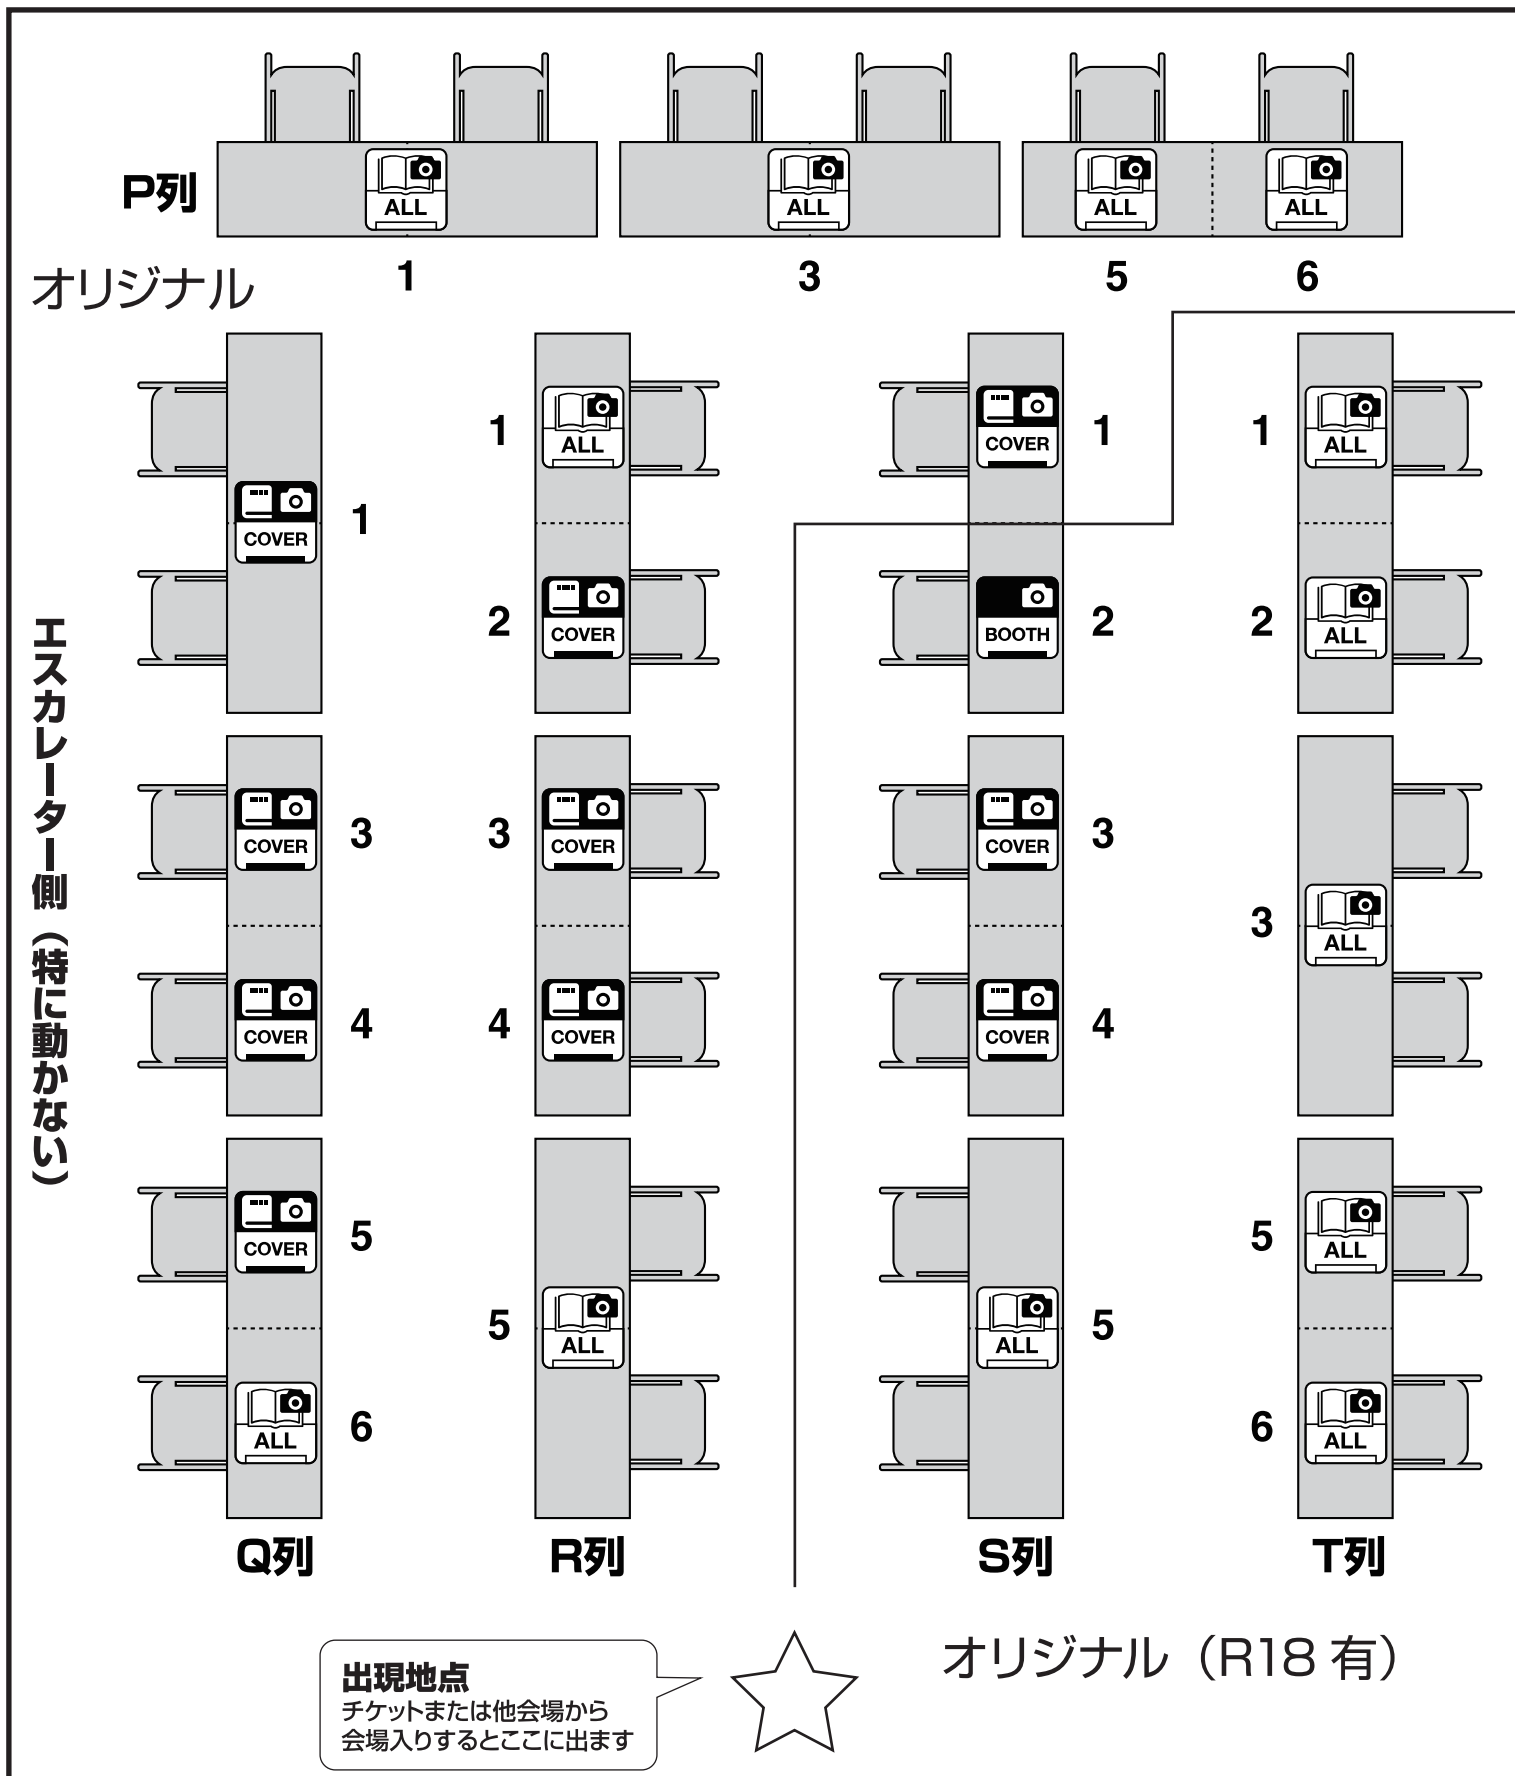

南瓜の灯籠

ホール略称：南瓜

主なジャンル：ゲーム

※配置は 2022 年 9 月 23 日時点のものです。

※フロアマップは会場の都合などで差し替えることがあります。

狼男の宴

ホール略称：狼男

主なジャンル：アニメ・マンガ

※配置は 2022 年 9 月 23 日時点のものです。

※フロアマップは会場の都合などで差し替えることがあります。

黒猫の踊り

ホール略称：黒猫

主なジャンル：マンガ・小説・オリジナル

※配置は 2022 年 9 月 23 日時点のものです。

※フロアマップは会場の都合などで差し替えることがあります。

魔女の秘薬

ホール略称：魔女

主なジャンル：オリジナル

※配置は 2022 年 9 月 23 日時点のものです。

※フロアマップは会場の都合などで差し替えることがあります。

イベント会場の歩き方

撮影許可レベルについて

詳細はオンラインカタログをご覧ください。

キャプチャを撮らないでください。やむを得ず映り込む場合は、該当サークルのブースに塗りつぶし、ぼかし、モザイクなどをかけてください。

ブース（敷布・POP・ポスター）を撮影できます。ただし、卓上の出展物が映り込む場合は塗りつぶし、ぼかし、モザイクなどをかけてください。

ブースと卓上の出展物を撮影できます。ただし、見本誌を開いた本文や、サンプル画像は撮影しないでください。やむを得ず映り込む場合は、塗りつぶし、ぼかし、モザイクなどをかけてください。

ブースから卓上、本文、サンプルまですべてを撮影できます。

操作方法

スマホを基準にしていますが、パソコンでもおおむね同じです。