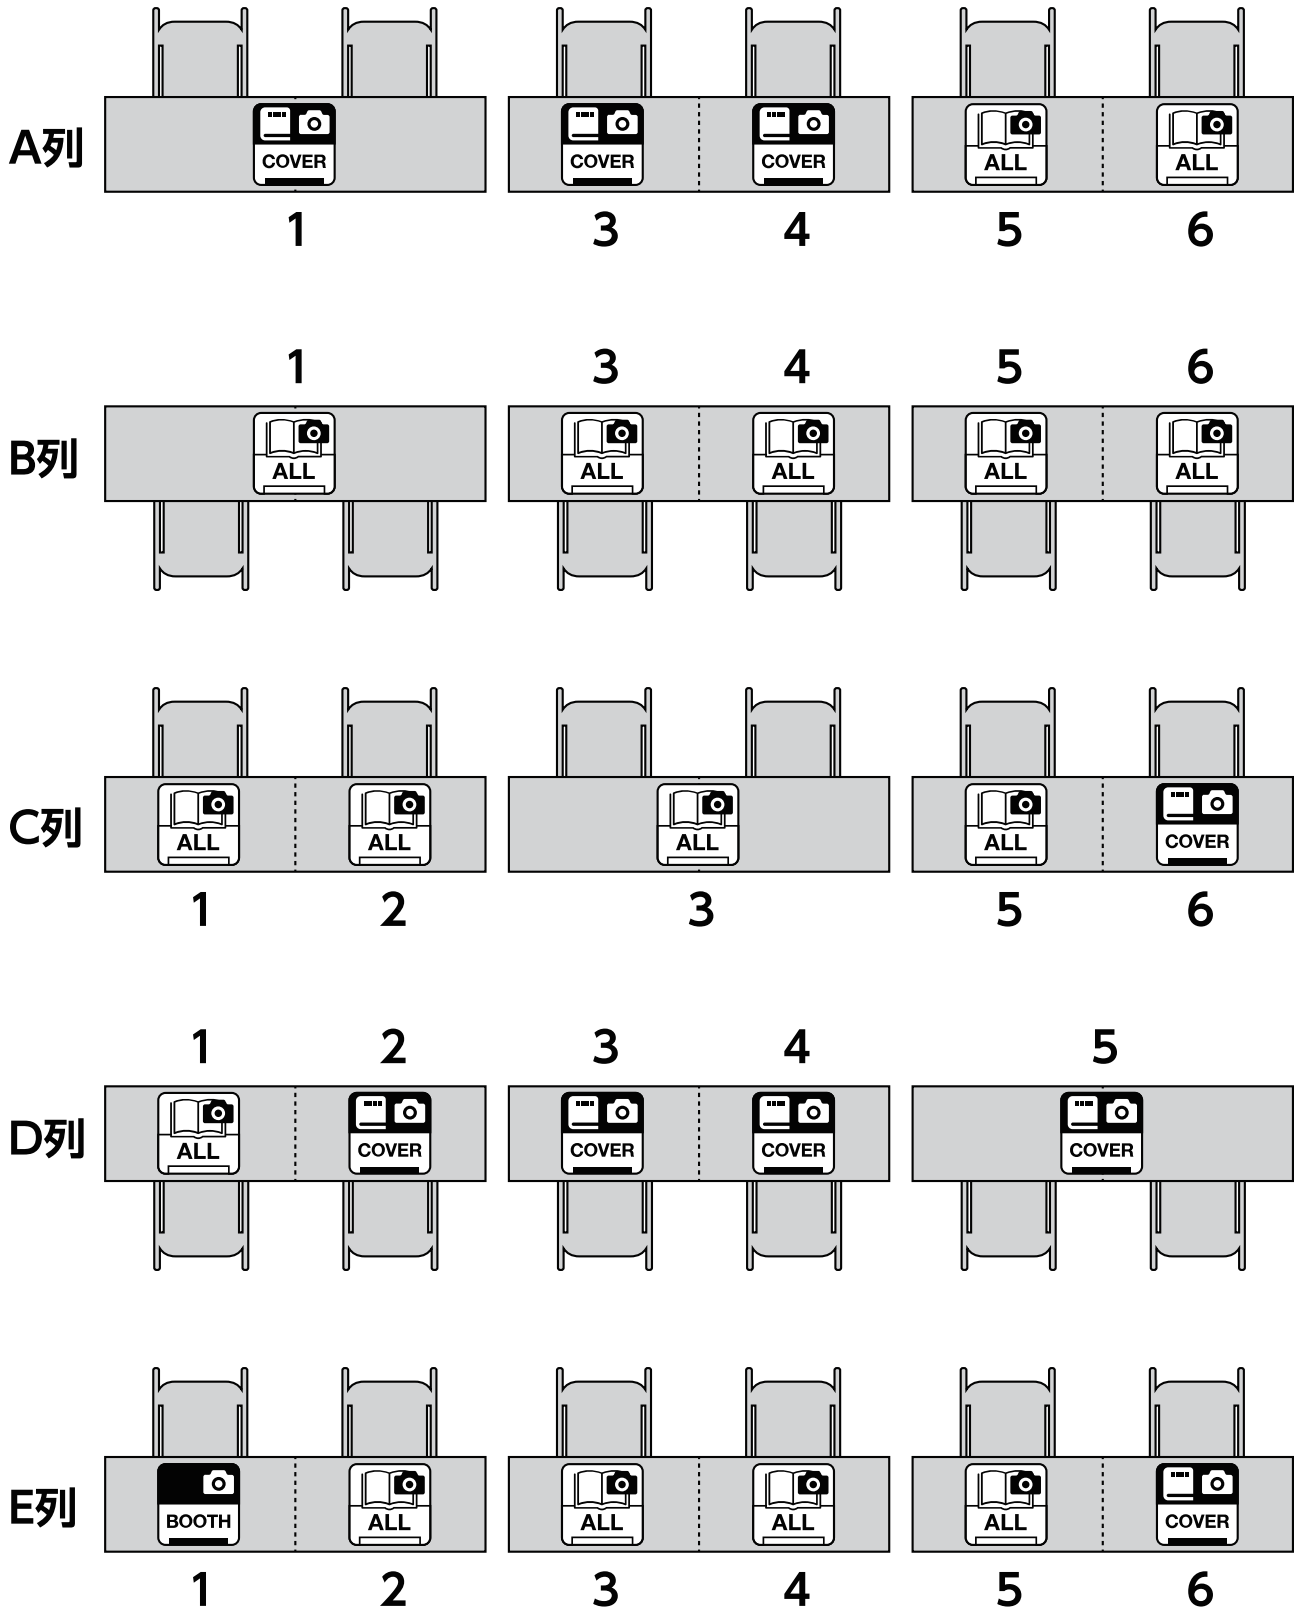

A ホール

ホール略称：A

ロビーとの往来地点
チケットまたはロビーから
会場入りするとここに出ます

※配置は 2022 年 5 月 1 日時点のものです。

※フロアマップは会場の都合などで差し替えることがあります。

イベント会場の歩き方

撮影許可レベルについて

詳細はオンラインカタログをご覧ください。

キャプチャを撮らないでください。 やむを得ず映り込む場合は、該当サークルのブースに塗りつぶし、ぼかし、モザイクなどをかけてください。

ブース（敷布・POP・ポスター）を撮影できます。
ただし、卓上の出展物が映り込む場合は塗りつぶし、ぼかし、モザイクなどをかけてください。

ブースと卓上の出展物を撮影できます。
ただし、見本誌を開いた本文や、サンプル画像は撮影しないでください。
やむを得ず映り込む場合は、塗りつぶし、ぼかし、モザイクなどをかけてください。

ブースから卓上、本文、サンプルまですべてを撮影できます。

操作方法

スマホを基準にしていますが、パソコンでもおおむね同じです。

※開発中の画面イメージです。当日までにUI改修が入ることがあります。