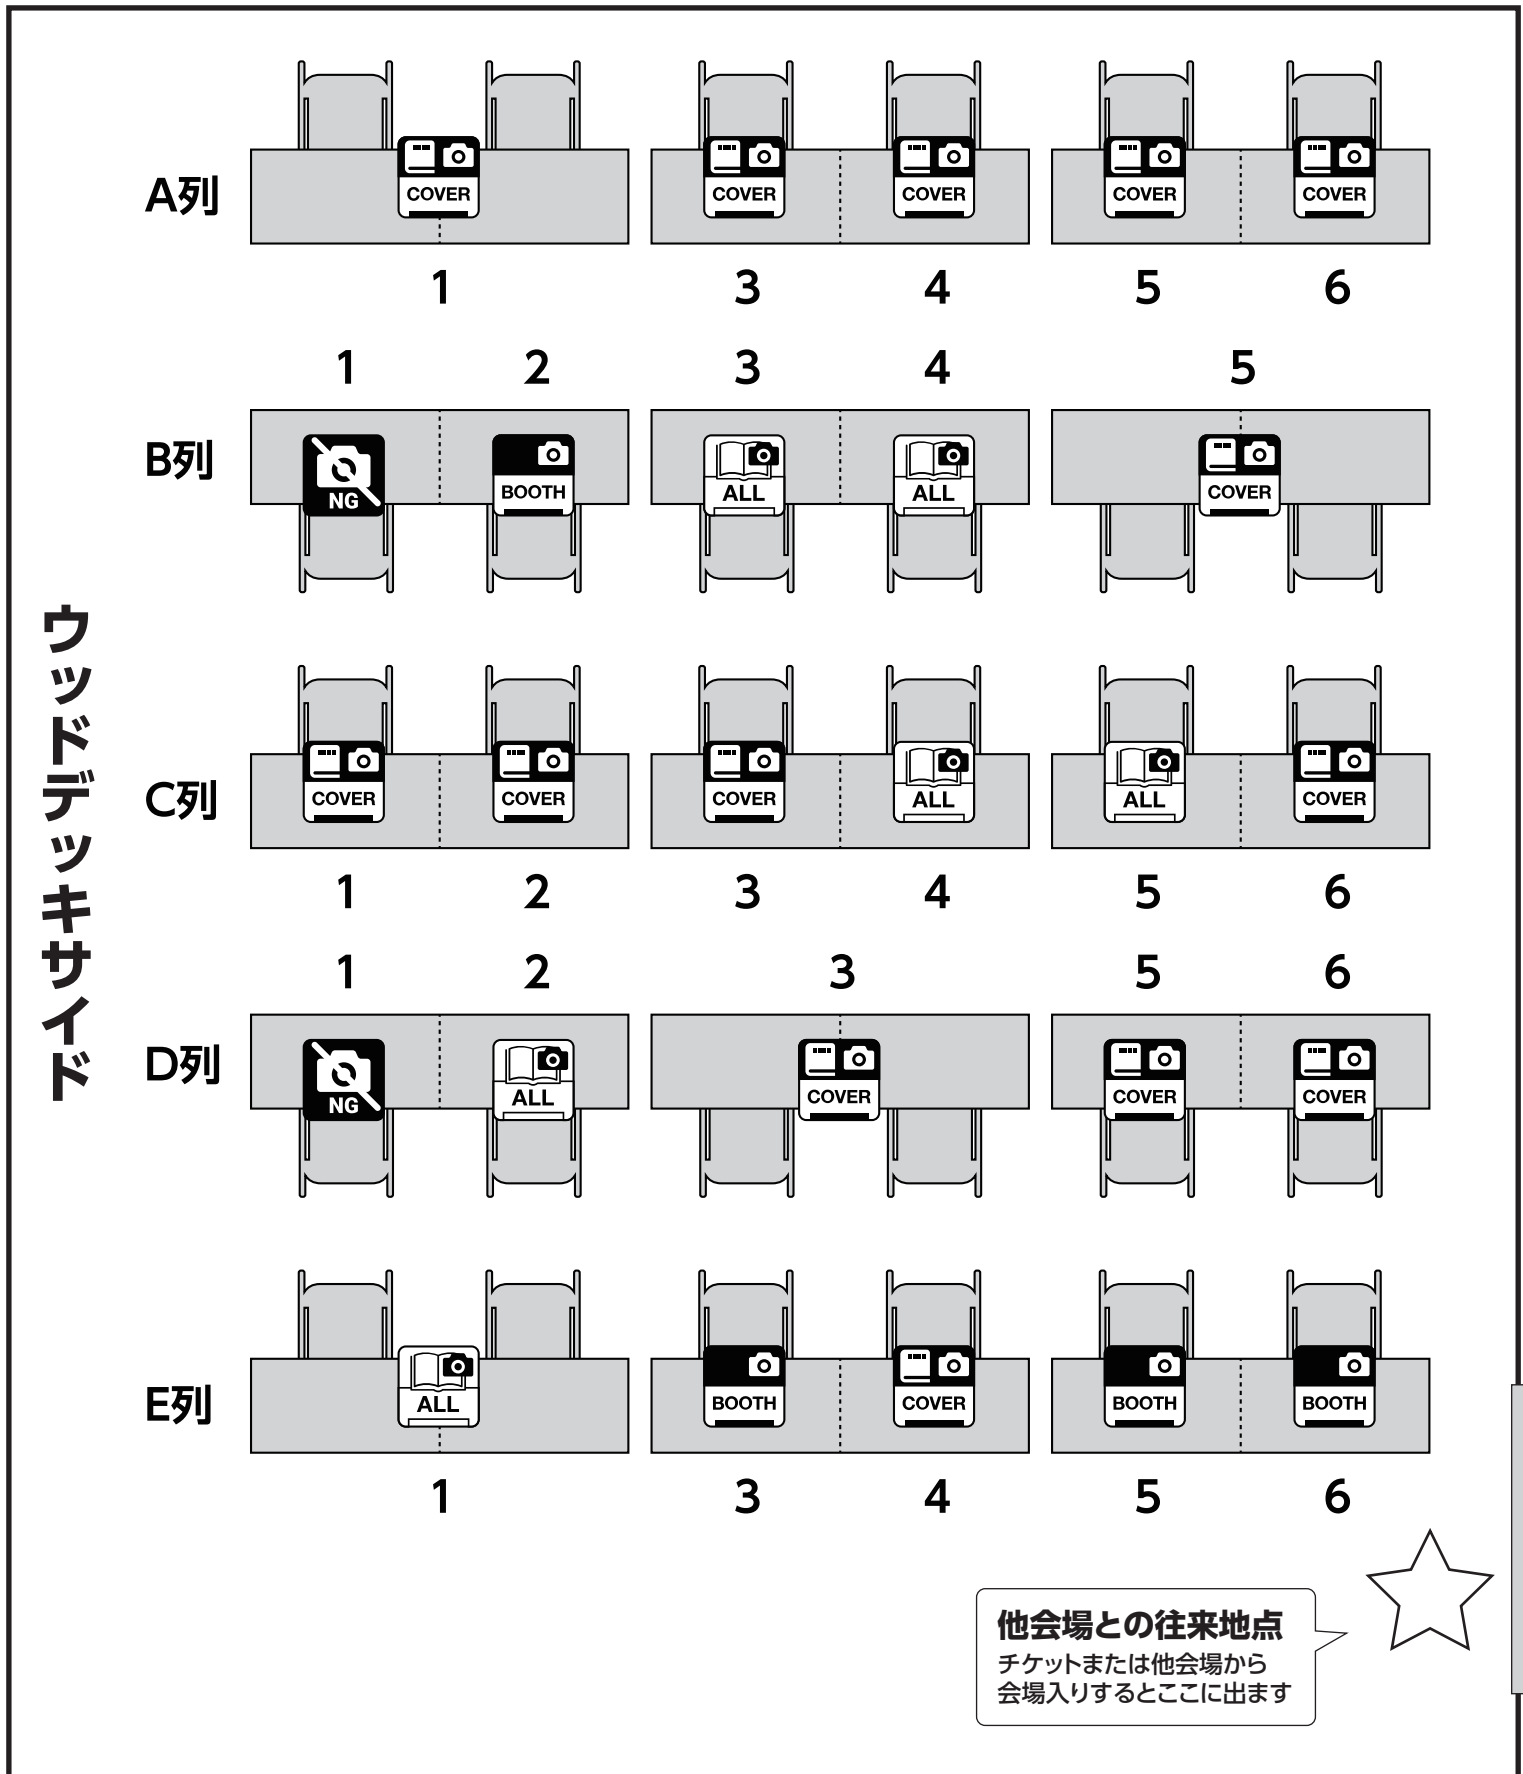

# ウッドテラスカフェ ホール略称：カフェ

主なジャンル：アニメ・マンガ

**他会場との往来地点**  
 チケットまたは他会場から  
 会場入りするとここに出ます

※配置は 2021 年 12 月 15 日時点のものです。  
 ※フロアマップは会場の都合などで差し替えることがあります。

# スーベニアショップ

ホール略称：ショップ

主なジャンル：オリジナル・評論

**他会場との往来地点**  
 チケットまたは他会場から  
 会場入りするとここに出ます

**休憩コーナー**

※配置は 2021 年 12 月 15 日時点のものです。

※フロアマップは会場の都合などで差し替えることがあります。

# 暖炉のある広間

ホール略称：暖炉の間

主なジャンル：オリジナル

**他会場との往来地点**  
 チケットまたは他会場から  
 会場入りするとここに出ます

**暖炉前**

※配置は 2021 年 12 月 15 日時点のものです。

※フロアマップは会場の都合などで差し替えることがあります。

# ライブステージ

ホール略称：ステージ

主なジャンル：ゲーム・ライトノベル・音楽