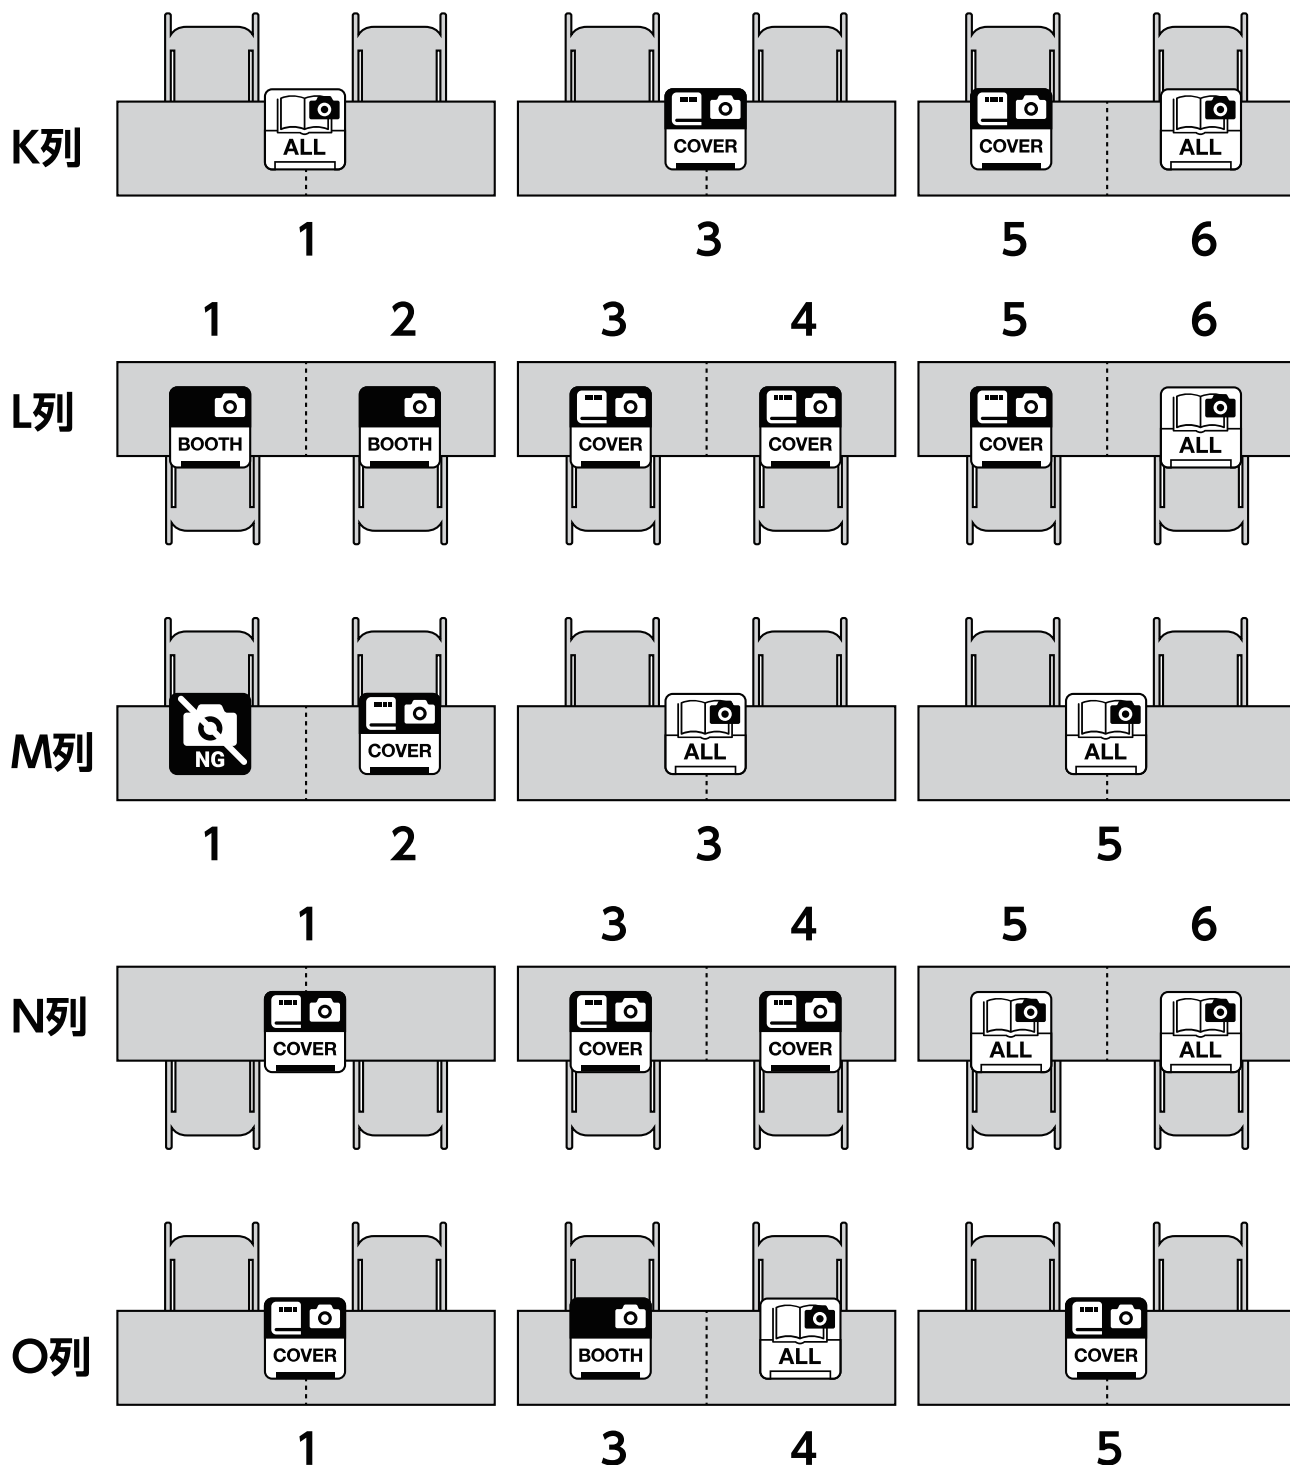

# スーベニアショップ

ホール略称：ショップ

主なジャンル：オリジナル・評論

**他会場との往来地点**  
 チケットまたは他会場から  
 会場入りするとここに出ます

**休憩コーナー**

※配置は 2021 年 12 月 15 日時点のものです。

※フロアマップは会場の都合などで差し替えることがあります。

# 暖炉のある広間

ホール略称：暖炉の間

主なジャンル：オリジナル

**他会場との往来地点**  
 チケットまたは他会場から  
 会場入りするとここに出ます

**暖炉前**

※配置は 2021 年 12 月 15 日時点のものです。

※フロアマップは会場の都合などで差し替えることがあります。

# ライブステージ

ホール略称：ステージ

主なジャンル：ゲーム・ライトノベル・音楽

## ステージ前

**他会場との往来地点**

チケットまたは他会場から会場入りするとここに出ます

※配置は 2021 年 12 月 15 日時点のものです。

※フロアマップは会場の都合などで差し替えることがあります。