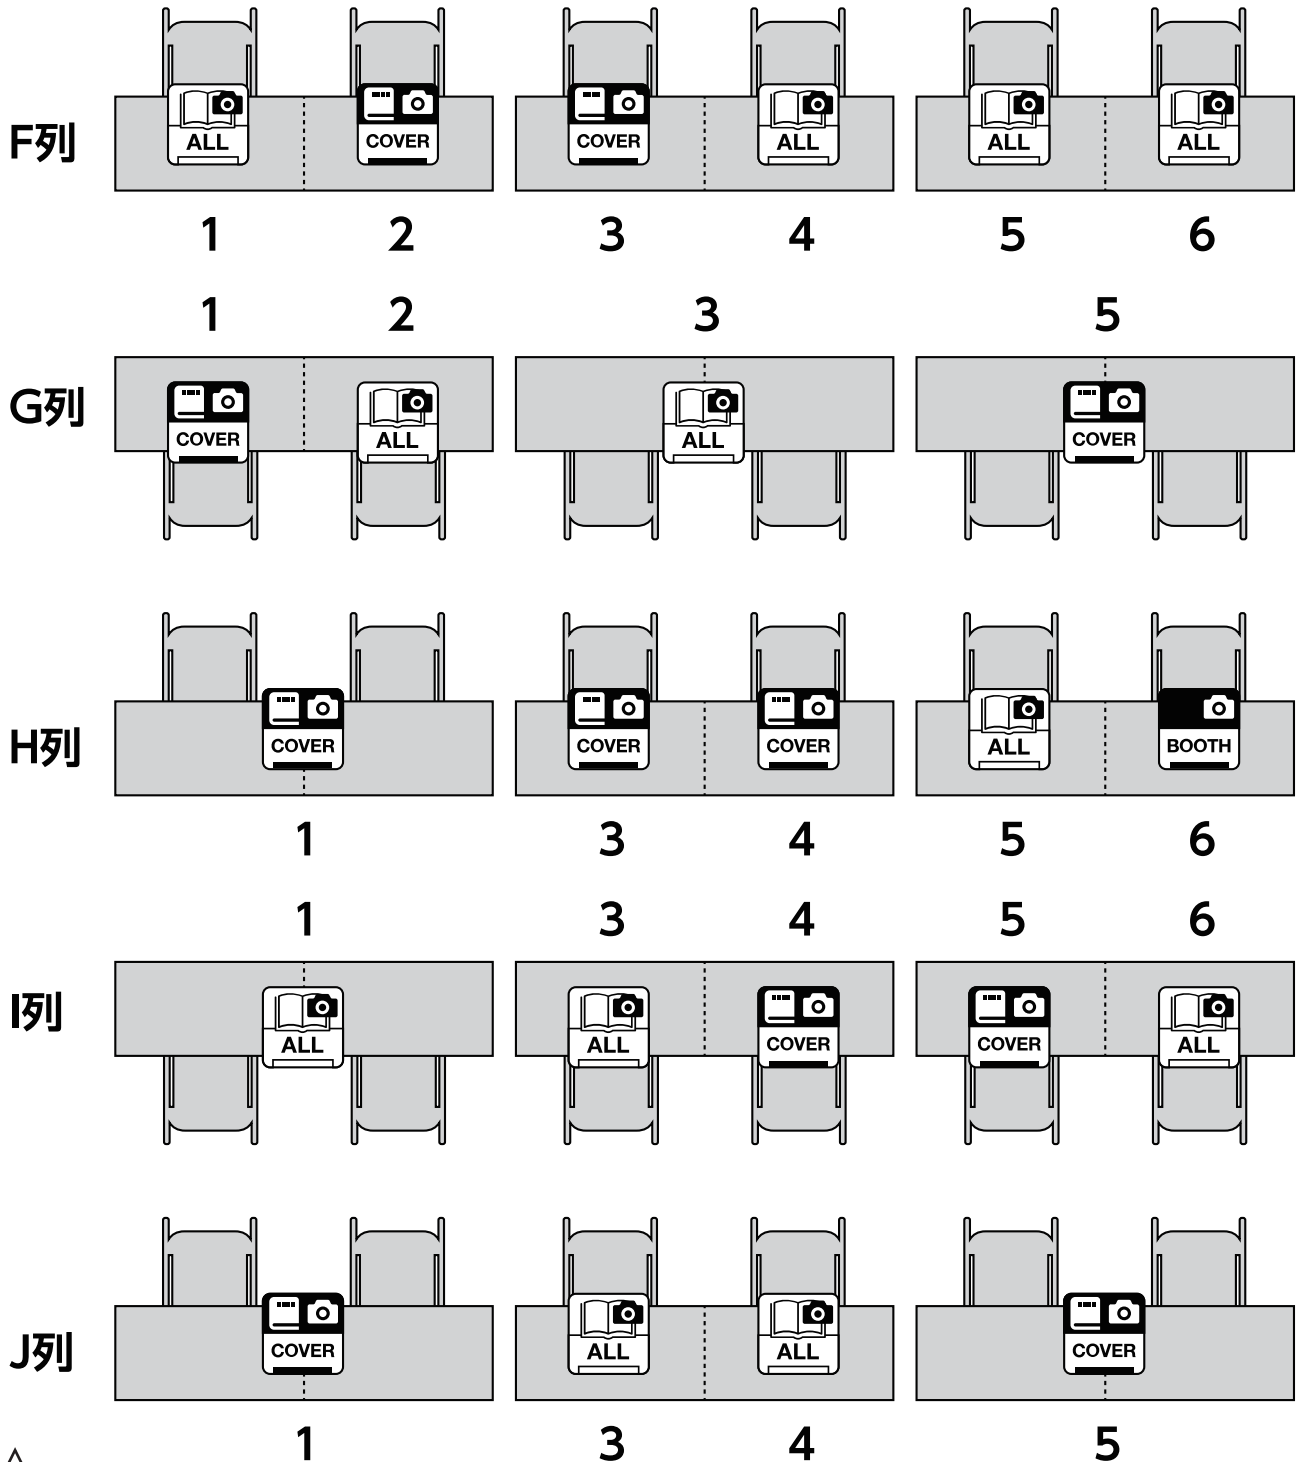

# ウッドテラスカフェ ホール略称：カフェ

主なジャンル：アニメ・マンガ

**他会場との往来地点**  
 チケットまたは他会場から  
 会場入りするとここに出ます

※配置は 2021 年 12 月 15 日時点のものです。  
 ※フロアマップは会場の都合などで差し替えることがあります。

# スーベニアショップ

ホール略称：ショップ

主なジャンル：オリジナル・評論

**他会場との往来地点**  
 チケットまたは他会場から  
 会場入りするとここに出ます

**休憩コーナー**

※配置は 2021 年 12 月 15 日時点のものです。

※フロアマップは会場の都合などで差し替えることがあります。

# 暖炉のある広間

ホール略称：暖炉の間

主なジャンル：オリジナル

**他会場との往来地点**  
 チケットまたは他会場から  
 会場入りするとここに出ます

**暖炉前**

※配置は 2021 年 12 月 15 日時点のものです。

※フロアマップは会場の都合などで差し替えることがあります。

# ライブステージ

ホール略称：ステージ

主なジャンル：ゲーム・ライトノベル・音楽