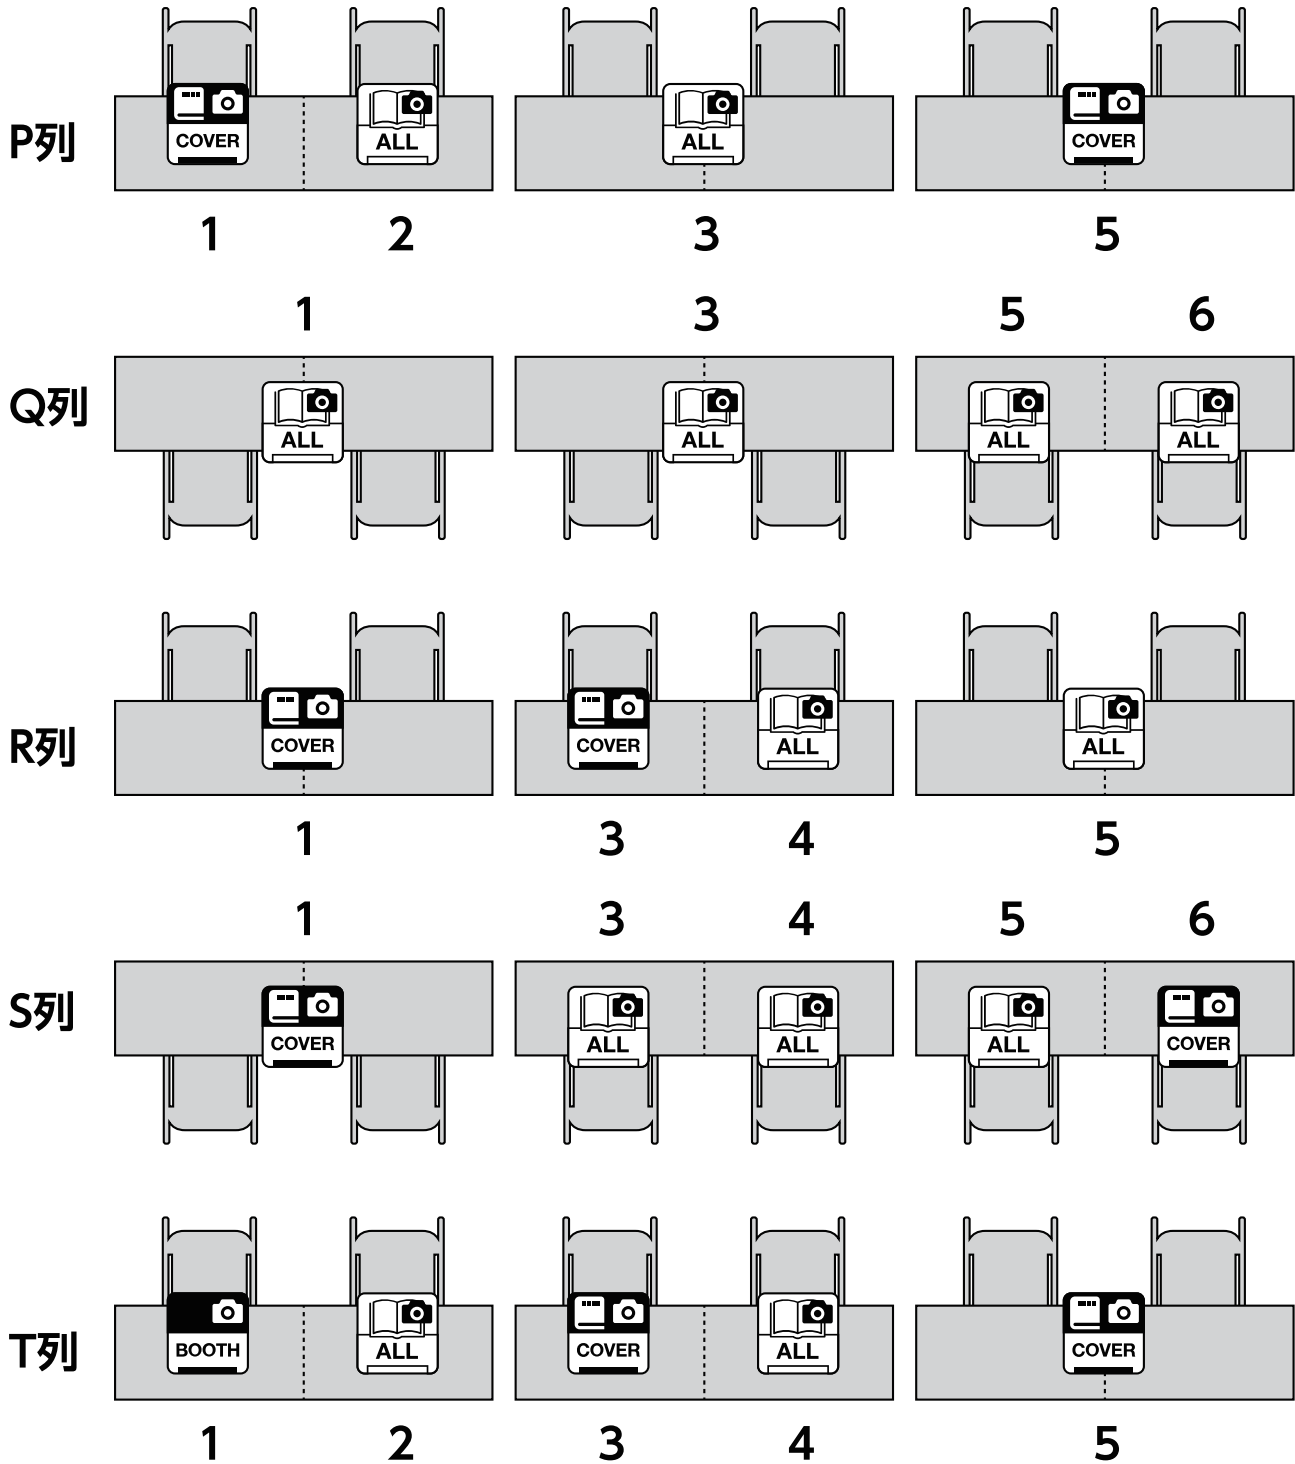

# スーベニアショップ

ホール略称：ショップ

主なジャンル：オリジナル・評論

**他会場との往来地点**  
 チケットまたは他会場から  
 会場入りするとここに出ます

**休憩コーナー**

※配置は 2021 年 12 月 15 日時点のものです。

※フロアマップは会場の都合などで差し替えることがあります。

# 暖炉のある広間

ホール略称：暖炉の間

主なジャンル：オリジナル

**他会場との往来地点**  
 チケットまたは他会場から  
 会場入りするとここに出ます

**暖炉前**

※配置は 2021 年 12 月 15 日時点のものです。

※フロアマップは会場の都合などで差し替えることがあります。

# ライブステージ

ホール略称：ステージ

主なジャンル：ゲーム・ライトノベル・音楽

## ステージ前

**他会場との往来地点**

チケットまたは他会場から会場入りするとここに出ます

※配置は 2021 年 12 月 15 日時点のものです。

※フロアマップは会場の都合などで差し替えることがあります。